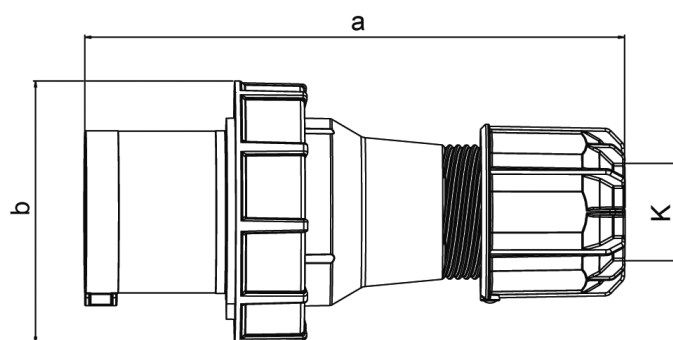

Måttuppgift för

GARO Pro Basic vattentät stickpropp 63A

In	63 A	63 A	63 A
Poltal	3	4	5
a	257	257	257
b	114	114	114
K	14,5-36	14,5-36	14,5-36
SW	61	61	61
Vikt kg	0,547	0,596	0,650