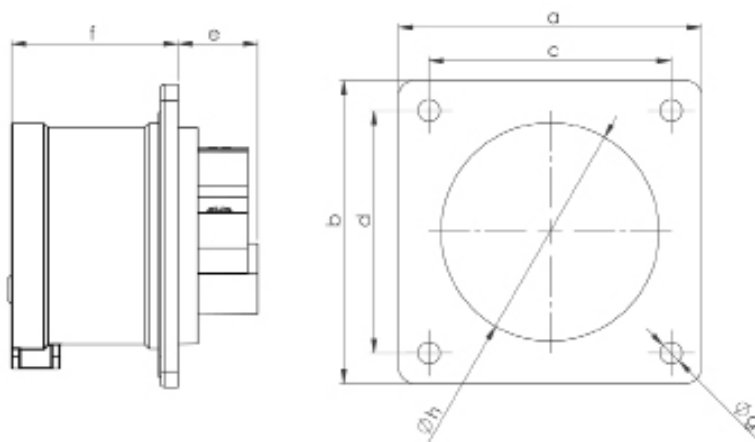

Måttuppgift för

GARO Pro Basic intag med rak fästplatta 16A

In	16A	16A	16A
Poltal	3	4	5
a	56	56	70
b	56	56	70
c	48	48	60
d	48	48	60
e	25	25	20
f	41	41	42
g	4,5	4,5	5,5
H	43	43	55
Vikt	0,082	0,096	0,115