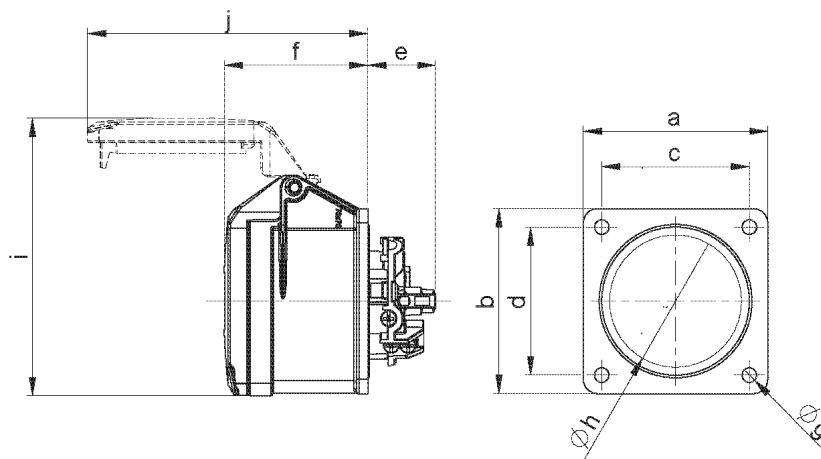

Måttuppgift för

GARO Pro Basic uttag 16A 7-pol

In	16 A
Polantal	7
a	70
b	70
c	56
Vikt	0,174