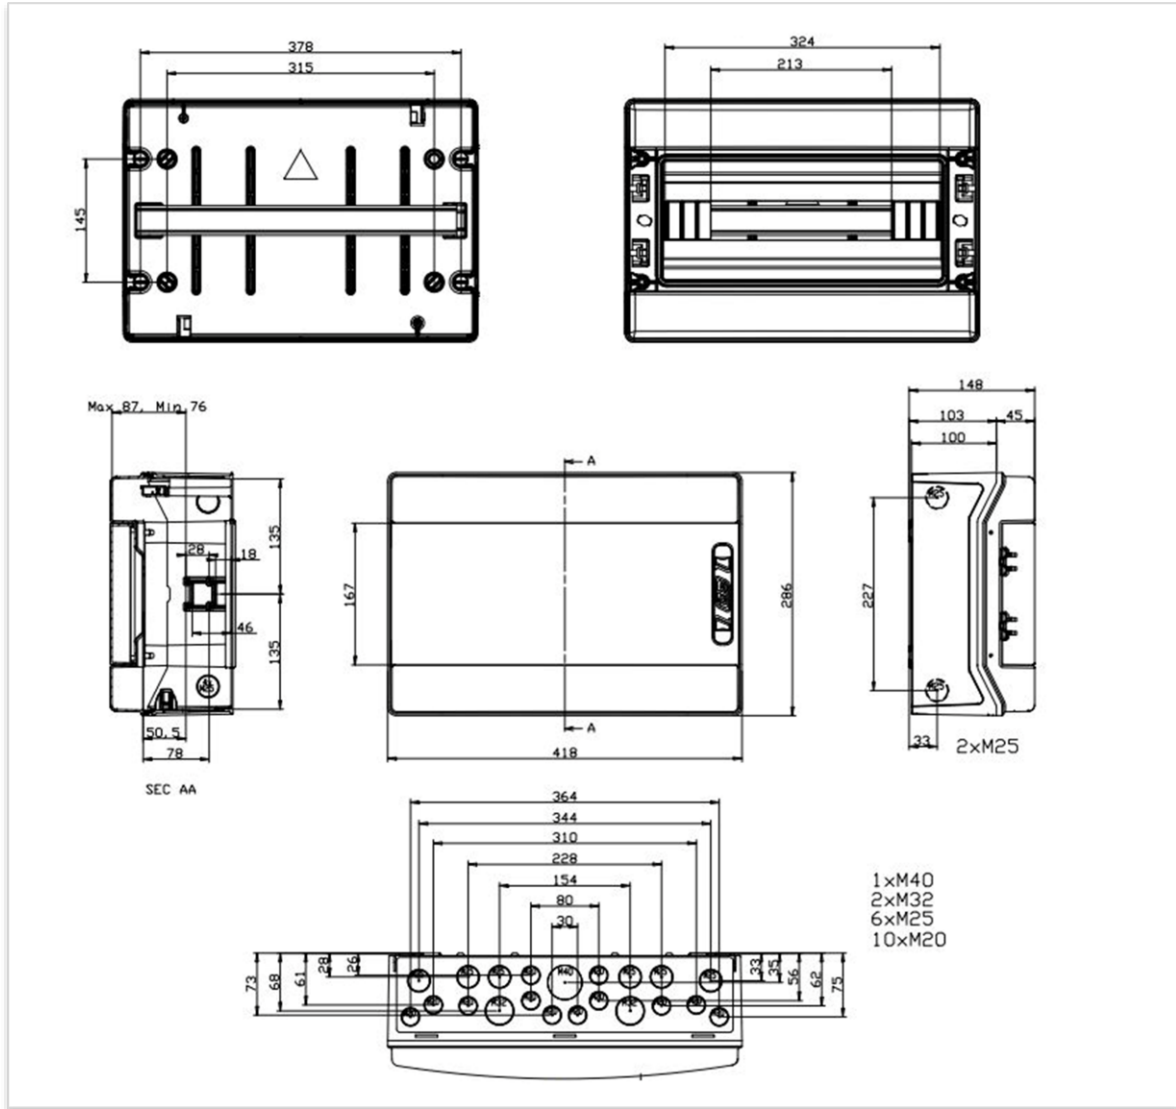

## Måttskiss/Drawing

Art.nr: 110301 Enr: 2271143 Typbeteckning: NUPT 1-18

För mer information, vänligen kontakta / For more information, please contact:

GARO AB  
 Telefon/Phone: 0370 33 28 00  
 E-mail: info@garo.se

Art.nr: 110301