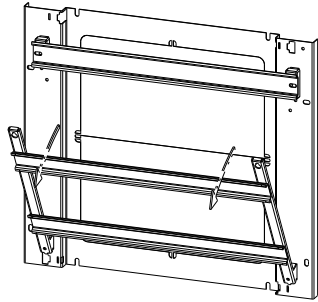

NUM/NUML

Hålbild för montage/
Measure for mounting

NUML		
	X	Y
NUML 14-1	247	100
NUML 28-2	247	225
NUM 42-3	247	404
NUML 20-1	390	100
NUML 40-2	390	225
NUM 60-3	390	404
NUM 80-4	390	604
NUM 100-5	390	729
NUML 2-50	487	225

Infällnadsmått/
Measure for depth

Mod.	B	H	D
14-1	312	268	82
28-2	312	393	82
42-3	312	518	82
20-1	395	268	82
40-2	395	393	82
60-3	395	518	82
80-4	395	718	82
100-5	395	843	82
75-3	492	968	82

GARO AB
BOX 203
335 25 GNOSJÖ
Tel: 0370-332800
Fax: 0370-332850
infogaro.se