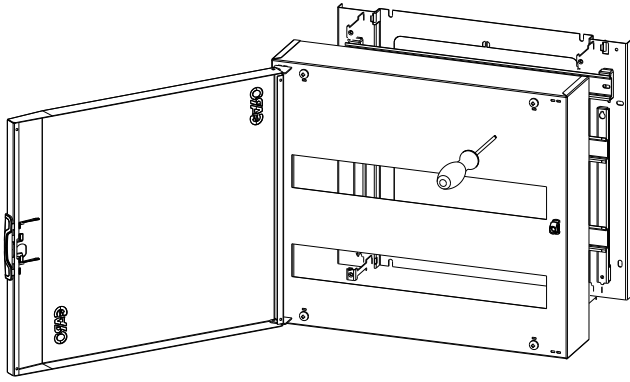

NUM/NUML

Hålbild för montage/
Measure for mounting

NUML		
	X	Y
NUML 14-1	247	100
NUML 28-2	247	225
NUM 42-3	247	404
NUML 20-1	390	100
NUML 40-2	390	225
NUM 60-3	390	404
NUM 80-4	390	604
NUM 100-5	390	729
NUML 2-50	487	225

Infällnadsmått/
Measure for depth

Mod.	B	H	D
14-1	312	268	82
28-2	312	393	82
42-3	312	518	82
20-1	395	268	82
40-2	395	393	82
60-3	395	518	82
80-4	395	718	82
100-5	395	843	82
75-3	492	968	82

GARO AB
BOX 203
335 25 GNOSJÖ
Tel: 0370-332800
Fax: 0370-332850
infogaro.se