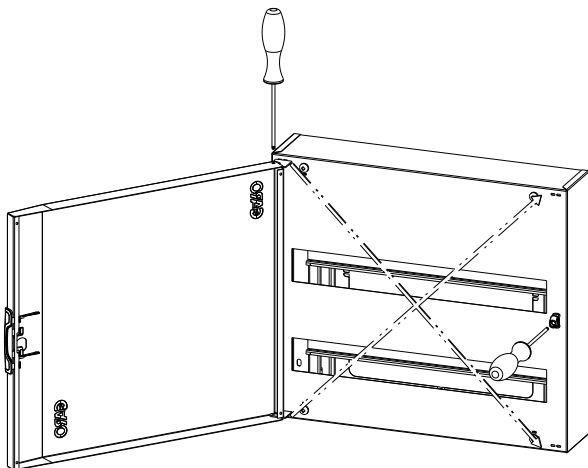

NUM/NUML

Hålbild för montage/
Measure for mounting

NUML		
	X	Y
NUML 14-1	247	100
NUML 28-2	247	225
NUM 42-3	247	404
NUML 20-1	390	100
NUML 40-2	390	225
NUM 60-3	390	404
NUM 80-4	390	604
NUM 100-5	390	729
NUML 2-50	487	225

Infällnadsmått/
Measure for depth

Mod.	B	H	D
14-1	312	268	82
28-2	312	393	82
42-3	312	518	82
20-1	395	268	82
40-2	395	393	82
60-3	395	518	82
80-4	395	718	82
100-5	395	843	82
75-3	492	968	82

GARO AB
BOX 203
335 25 GNOSJÖ
Tel: 0370-332800
Fax: 0370-332850
infogaro.se