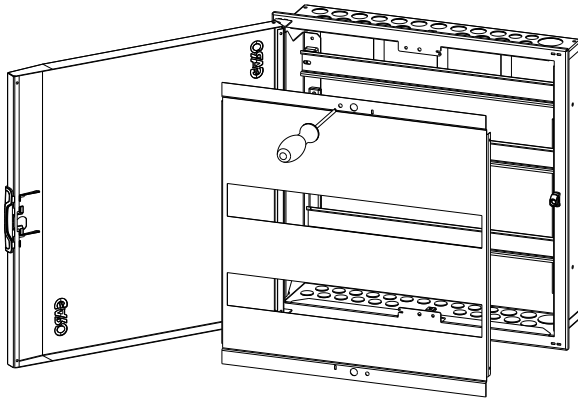

NUM/NUML

Hålbild för montage/
Measure for mounting

NUML		
	X	Y
NUML 14-1	247	100
NUML 28-2	247	225
NUM 42-3	247	404
NUML 20-1	390	100
NUML 40-2	390	225
NUM 60-3	390	404
NUM 80-4	390	604
NUM 100-5	390	729
NUML 2-50	487	225

Infällnadsmått/
Measure for depth

Mod.	B	H	D
14-1	312	268	82
28-2	312	393	82
42-3	312	518	82
20-1	395	268	82
40-2	395	393	82
60-3	395	518	82
80-4	395	718	82
100-5	395	843	82
75-3	492	968	82

GARO AB
BOX 203
335 25 GNOSJÖ
Tel: 0370-332800
Fax: 0370-332850
infogaro.se