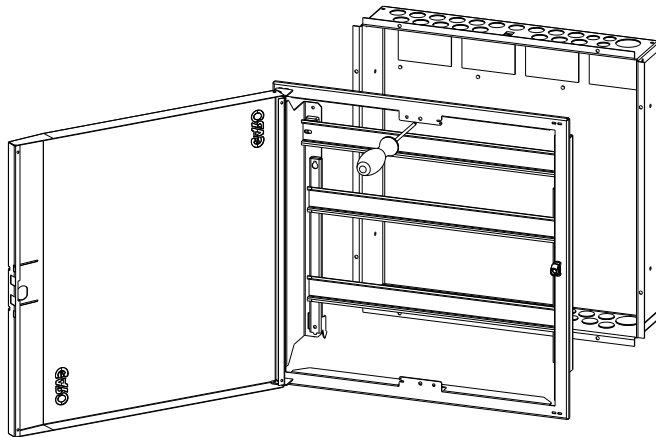

NUM/NUML

Hålbild för montage/
Measure for mounting

NUML		
	X	Y
NUML 14-1	247	100
NUML 28-2	247	225
NUM 42-3	247	404
NUML 20-1	390	100
NUML 40-2	390	225
NUM 60-3	390	404
NUM 80-4	390	604
NUM 100-5	390	729
NUML 2-50	487	225

Infällnadsmått/
Measure for depth

Mod.	B	H	D
14-1	312	268	82
28-2	312	393	82
42-3	312	518	82
20-1	395	268	82
40-2	395	393	82
60-3	395	518	82
80-4	395	718	82
100-5	395	843	82
75-3	492	968	82

GARO AB
BOX 203
335 25 GNOSJÖ
Tel: 0370-332800
Fax: 0370-332850
infogaro.se