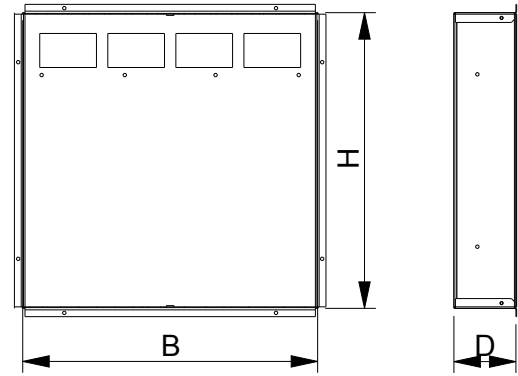

NUM/NUML

Hålbild för montage/
Measure for mounting

NUML		
	X	Y
NUML 14-1	247	100
NUML 28-2	247	225
NUM 42-3	247	404
NUML 20-1	390	100
NUML 40-2	390	225
NUM 60-3	390	404
NUM 80-4	390	604
NUM 100-5	390	729
NUML 2-50	487	225

Infällnadsmått/
Measure for depth

Mod.	B	H	D
14-1	312	268	82
28-2	312	393	82
42-3	312	518	82
20-1	395	268	82
40-2	395	393	82
60-3	395	518	82
80-4	395	718	82
100-5	395	843	82
75-3	492	968	82

GARO AB
BOX 203
335 25 GNOSJÖ
Tel: 0370-332800
Fax: 0370-332850
infogaro.se