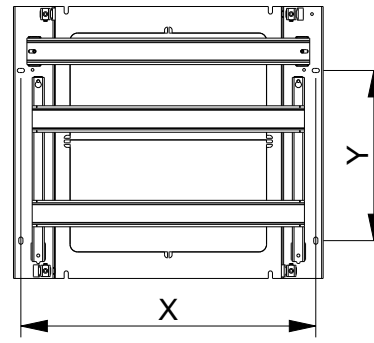

NUM/NUML

Hålbild för montage/
Measure for mounting

NUML		
	X	Y
NUML 14-1	247	100
NUML 28-2	247	225
NUM 42-3	247	404
NUML 20-1	390	100
NUML 40-2	390	225
NUM 60-3	390	404
NUM 80-4	390	604
NUM 100-5	390	729
NUML 2-50	487	225

Infällnadsmått/
Measure for depth

Mod.	B	H	D
14-1	312	268	82
28-2	312	393	82
42-3	312	518	82
20-1	395	268	82
40-2	395	393	82
60-3	395	518	82
80-4	395	718	82
100-5	395	843	82
75-3	492	968	82

GARO AB
BOX 203
335 25 GNOSJÖ
Tel: 0370-332800
Fax: 0370-332850
infogaro.se