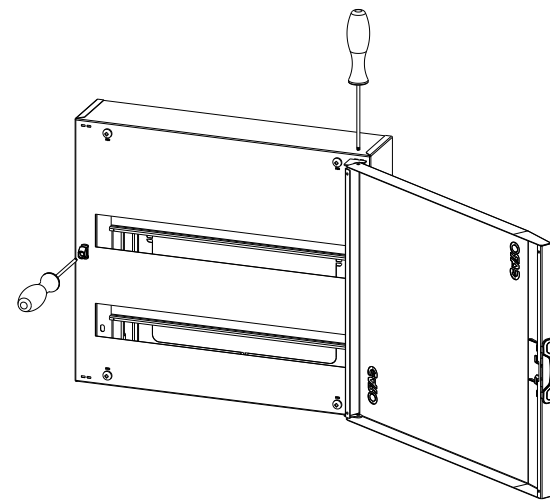

NUM/NUML

Hålbild för montage/
Measure for mounting

NUML		
	X	Y
NUML 14-1	247	100
NUML 28-2	247	225
NUM 42-3	247	404
NUML 20-1	390	100
NUML 40-2	390	225
NUM 60-3	390	404
NUM 80-4	390	604
NUM 100-5	390	729
NUML 2-50	487	225

Infällnadsmått/
Measure for depth

Mod.	B	H	D
14-1	312	268	82
28-2	312	393	82
42-3	312	518	82
20-1	395	268	82
40-2	395	393	82
60-3	395	518	82
80-4	395	718	82
100-5	395	843	82
75-3	492	968	82

GARO AB
BOX 203
335 25 GNOSJÖ
Tel: 0370-332800
Fax: 0370-332850
infogaro.se