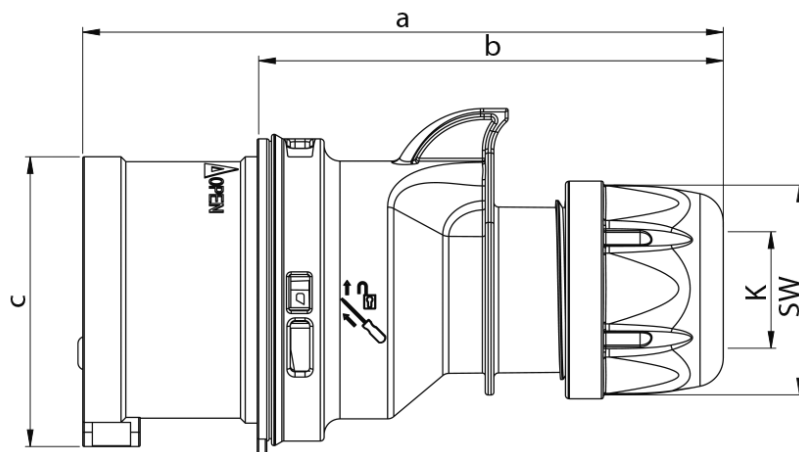

Måttuppgift för

GARO Pro Basic stickpropp 32A 7-pol

In	32 A
Poltal	7
a	156
b	109
c	70
K	11,5-22
SW	50
Vikt kg	0,283