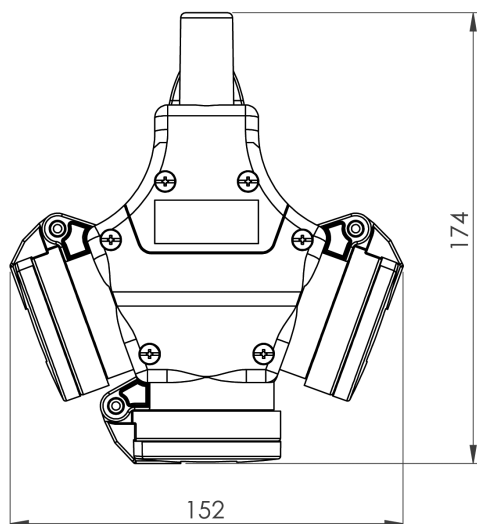

Måttuppgift för

GARO Pro Solid grenuttag 3-polig plint

GARO Pro Solid grenuttag 5-polig plint