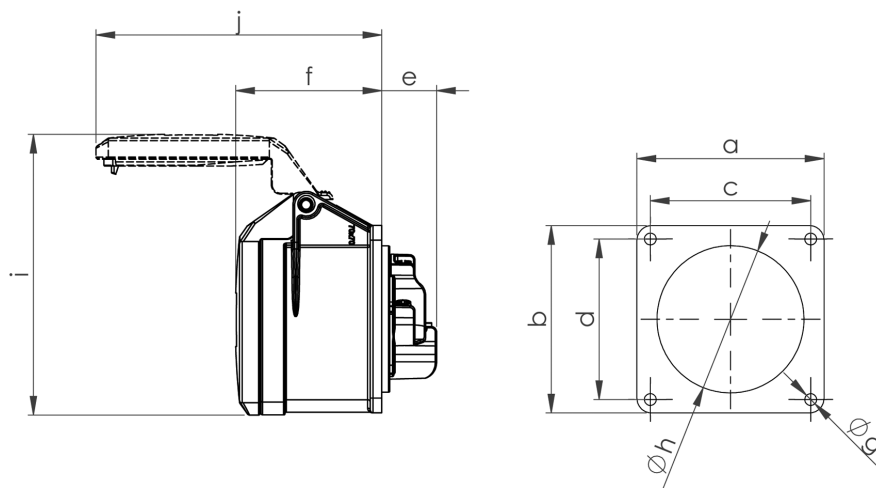

## Måttuppgift för

### GARO Pro Basic uttag med rak fästplatta 32A

In	32A	32A	32A
Poltal	3	4	5
a	70	70	70
b	70	70	70
c	60	60	60
d	60	60	60
e	23	23	23
f	67	67	67
g	5,5	5,5	5,5
h	55	55	58
Vikt	0,164	0,181	0,213