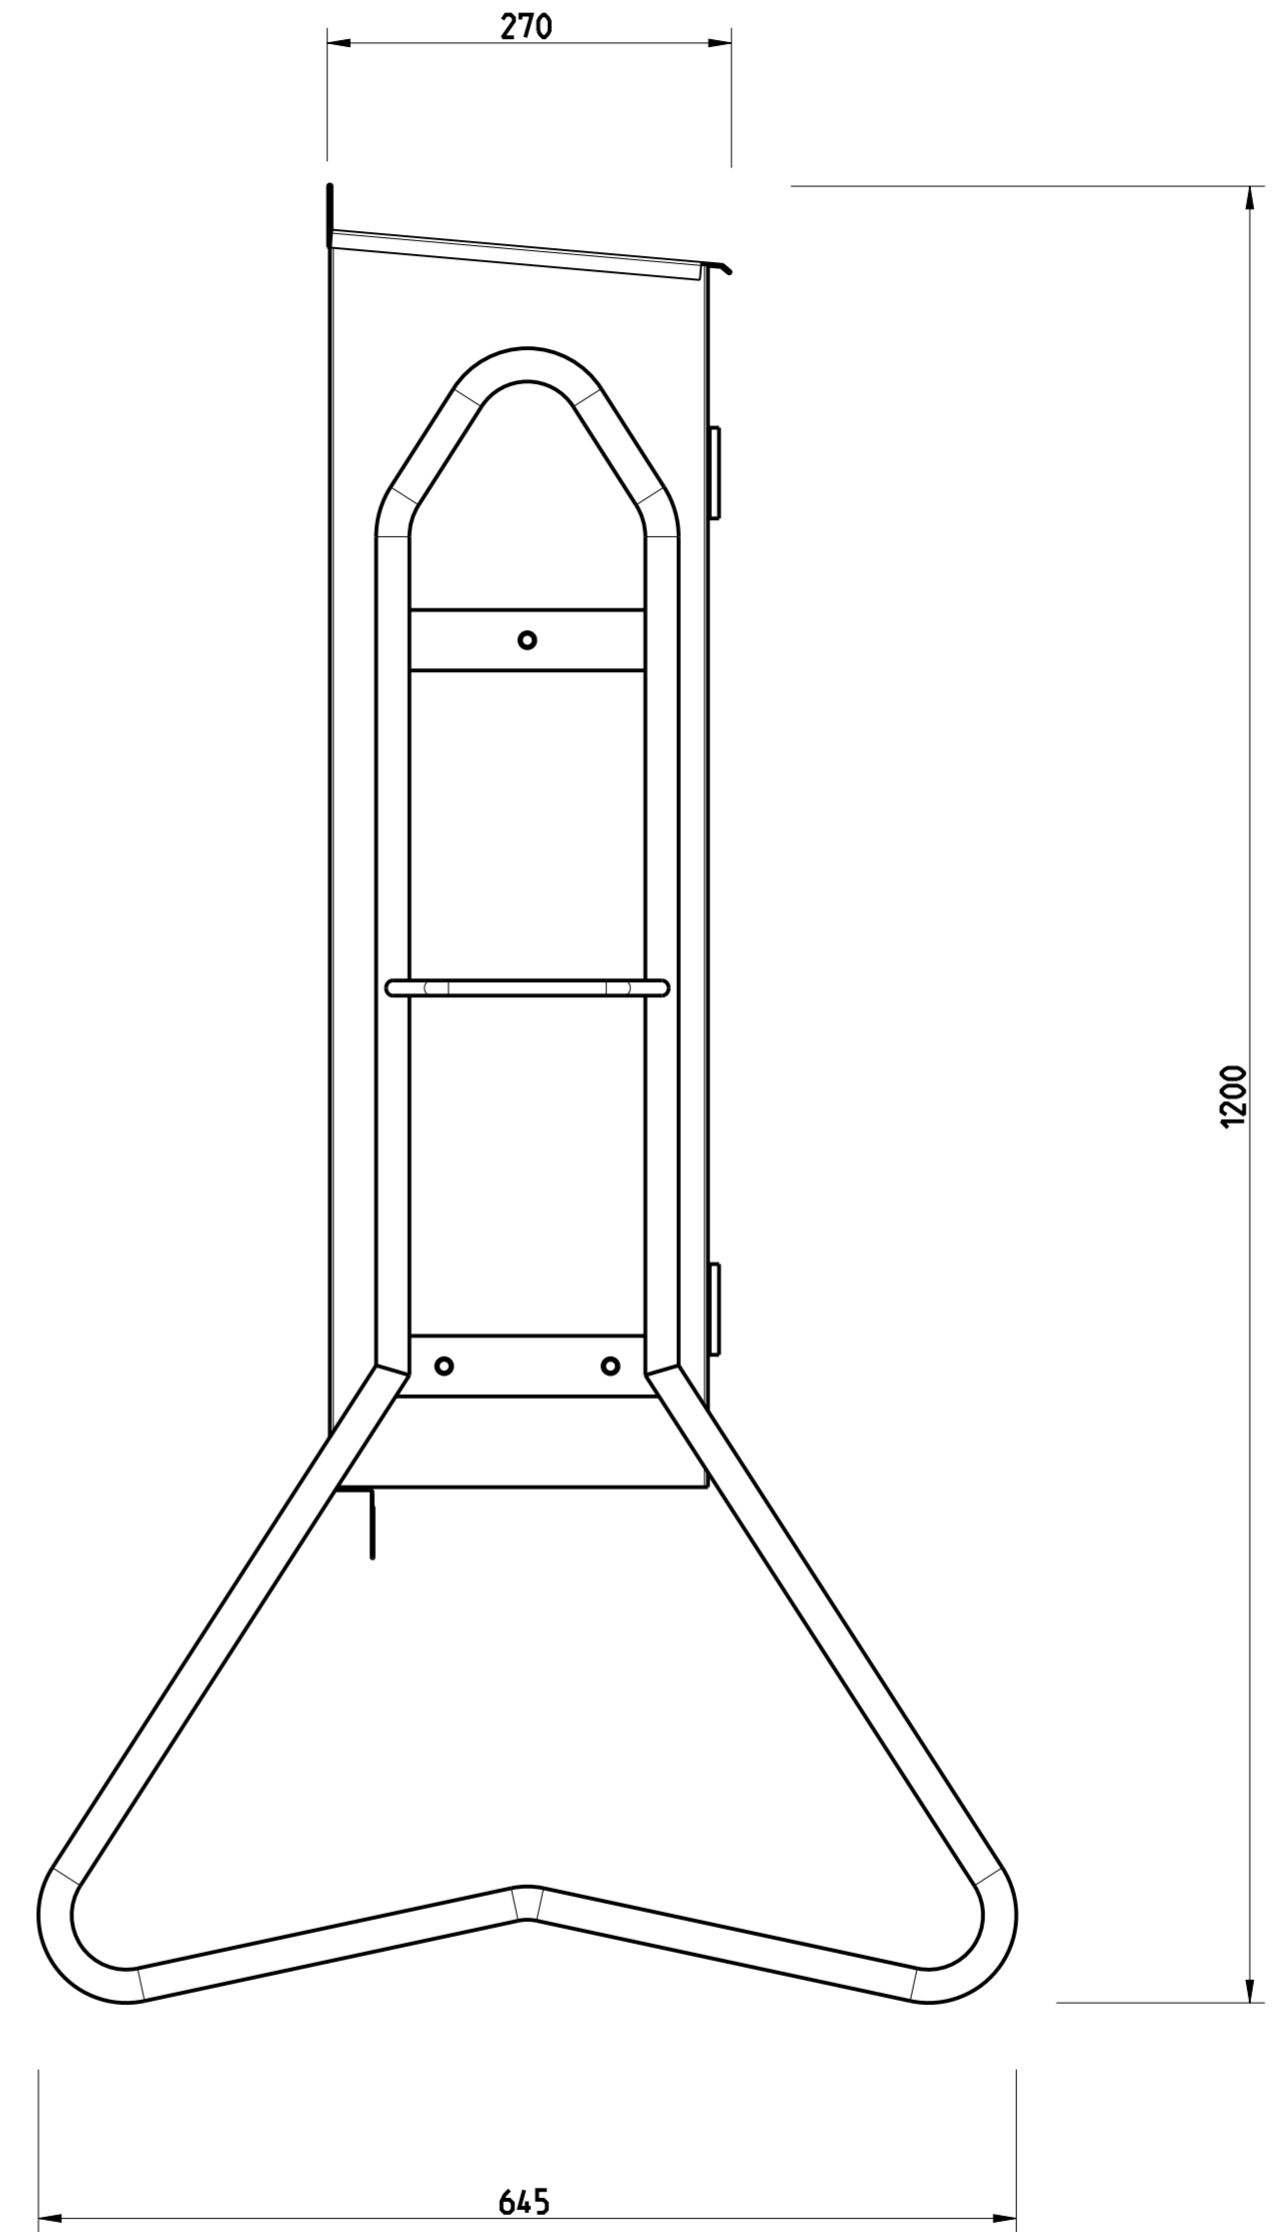

Nr	Ändr.	Datum	Sign

Del	Benämning		Material	Dim	Anm
Konstr.	Datum	Konstr.	Tillbeh.	Skala	Typ
KH	2012-05-10			1:5	A2
Tolerans där annat ej anges:					
SS-ISO 2768-mK		GPI 500 MINI FRONTVY			Ritnr. 90419