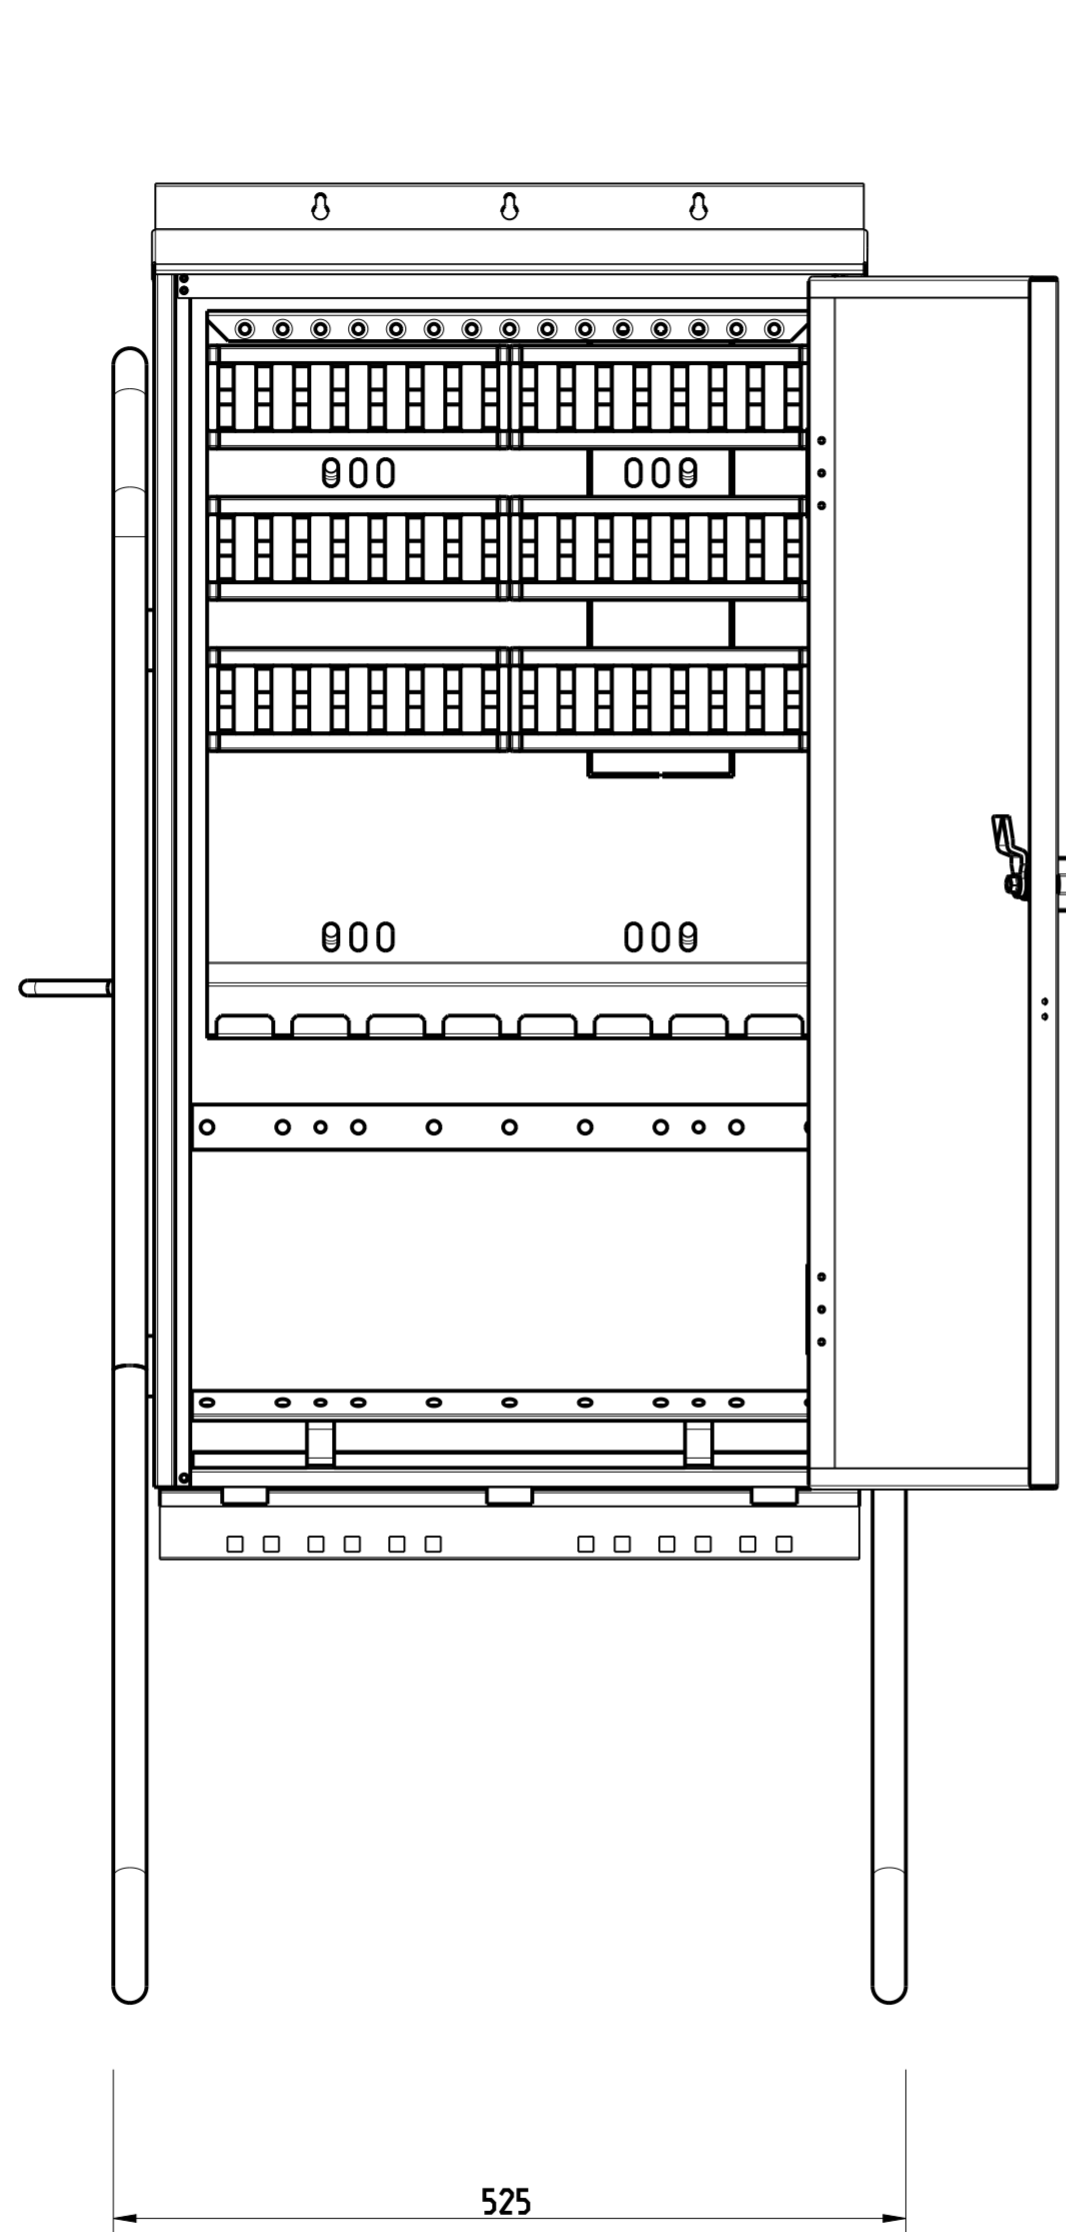

OM NÅGOT ÄR OKLART
FRÅGA

E 2469113