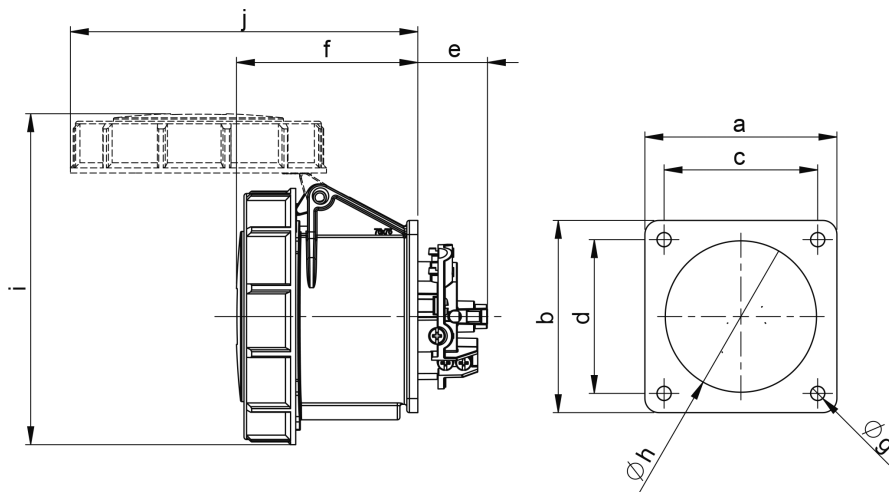

## Måttuppgift för

GARO Pro Basic uttag vattentätt 32A 7-pol

In	32A
Poltal	7
a	70
b	70
M	56
Vikt	0,292