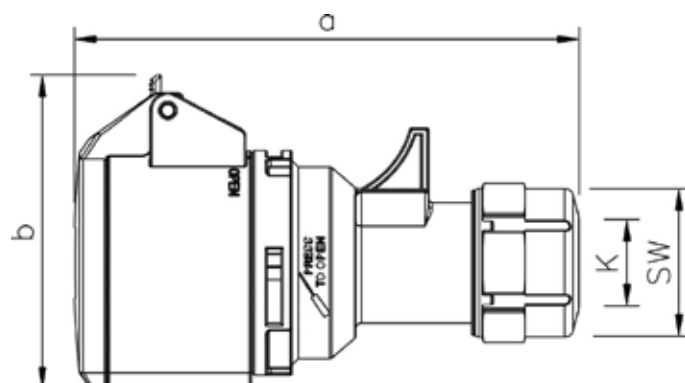

## Måttuppgift för

GARO Pro Quick skarvuttag 32A

In	32 A	32 A	32 A
Poltal	3	4	5
a	159	159	165
b	92	92	98
K	10-20	10-20	12-22
SW	50	50	50
Vikt kg	0,232	0,251	0,285