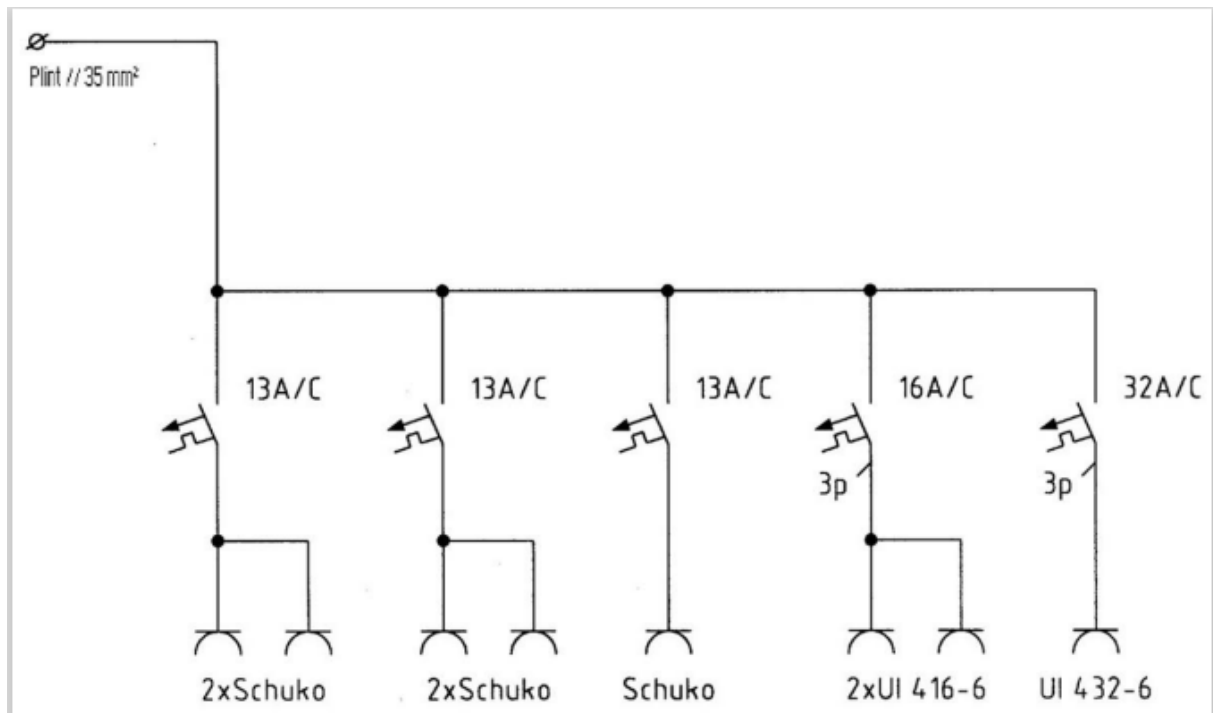

## Enlinjeschema

Art.nr:2468804

E2468804 01205

**För mer information, vänligen kontakta / For more information , please contact :**

GARO AB

Telefon/Phone: 0370 33 28 00

E-mail: info@garo.se