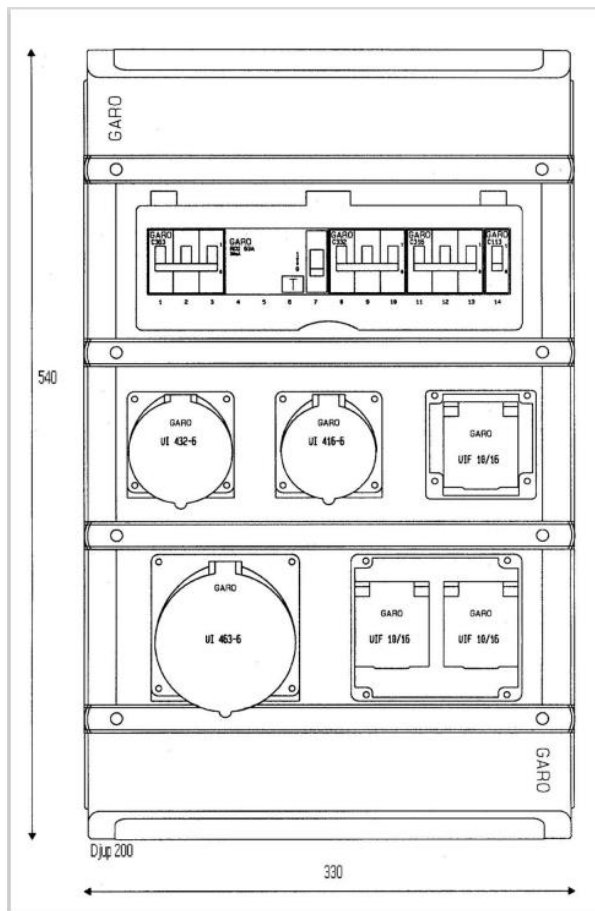

Mått,-frontskiss/Dimensions and front drawing

Art.nr:2468807

E2468807 11103-JFB

För mer information, vänligen kontakta / For more information , please contact :

GARO AB

Telefon/Phone: 0370 33 28 00

E-mail: info@garo.se