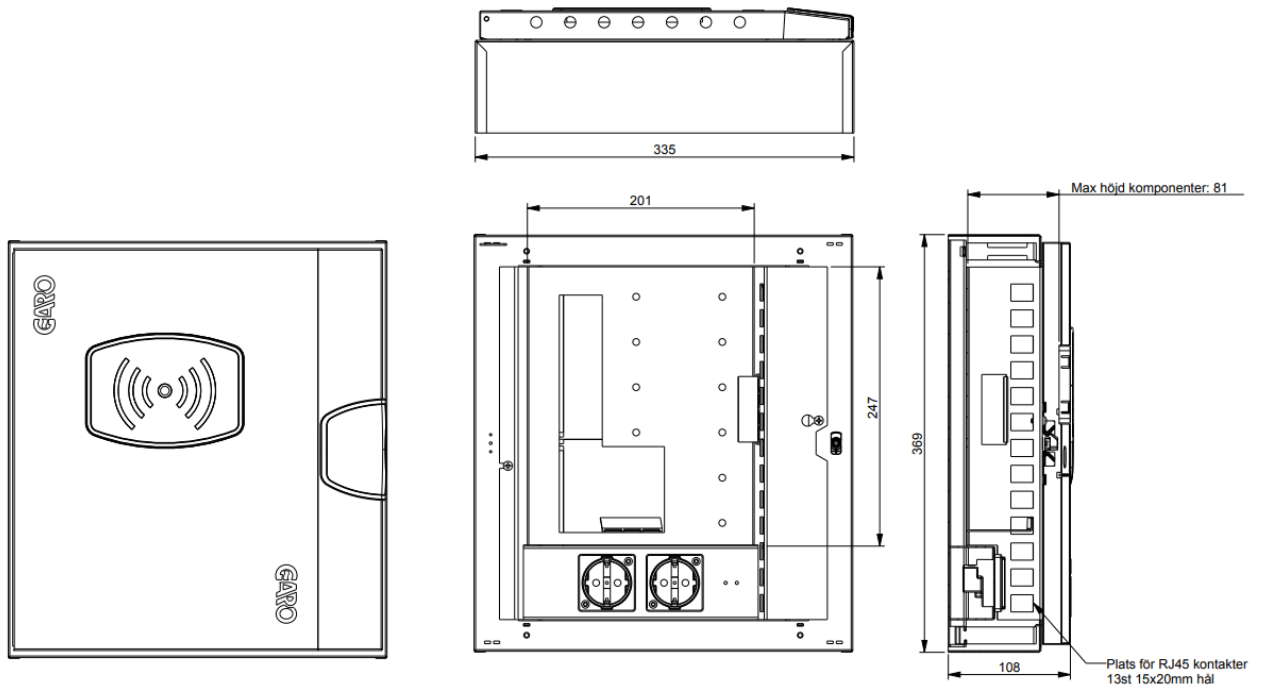

Måttskiss/Drawing

Art.nr/Item.nr: 356039

E2290036 NUML-M 28-2

För mer information, vänligen kontakta / For more information , please contact :

GARO AB

Telefon/Phone: 0370 33 28 00

E-mail: info@garo.se