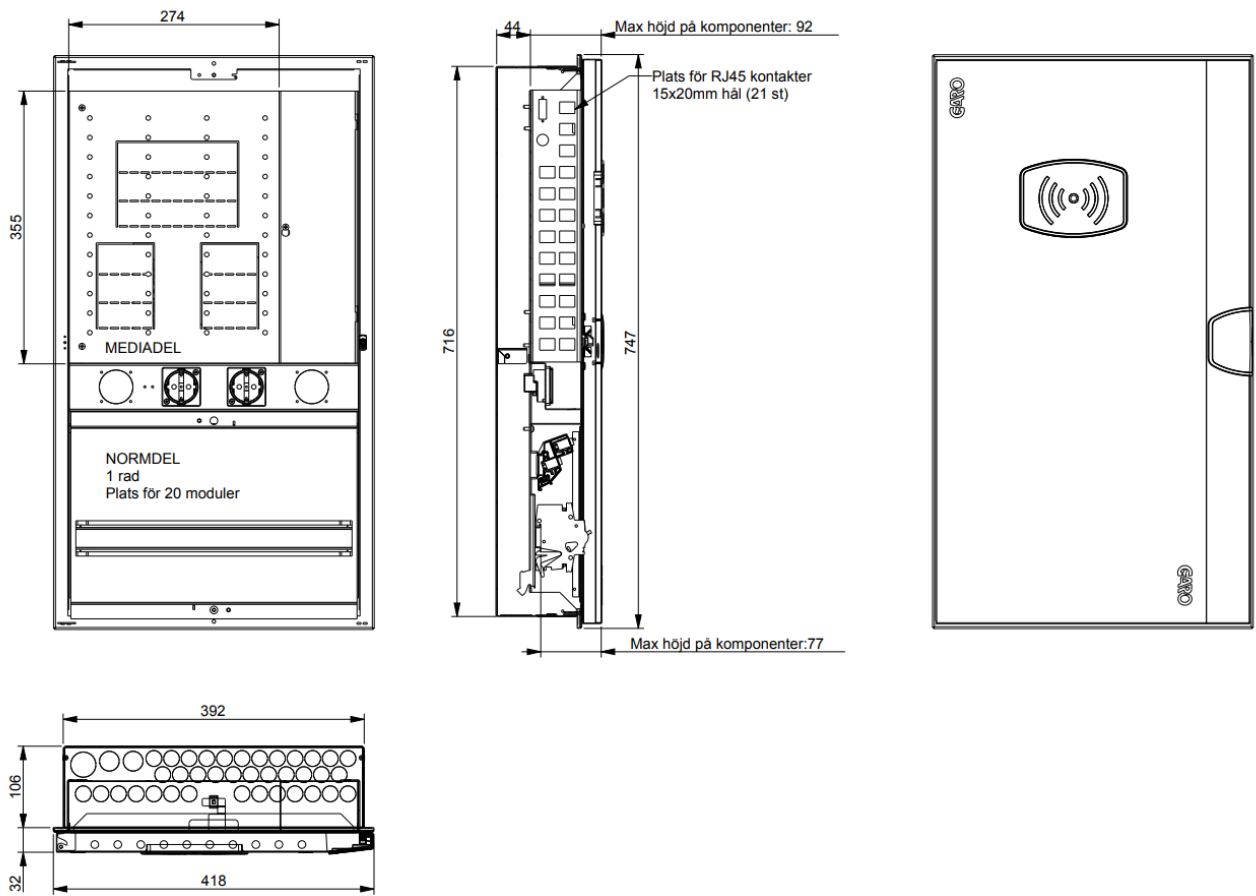

Måttskiss/Drawing

Art.nr/Item.nr: 356033

E2290028 KMNU 20-1/4

För mer information, vänligen kontakta / For more information , please contact :

GARO AB

Telefon/Phone: 0370 33 28 00

E-mail: info@garo.se