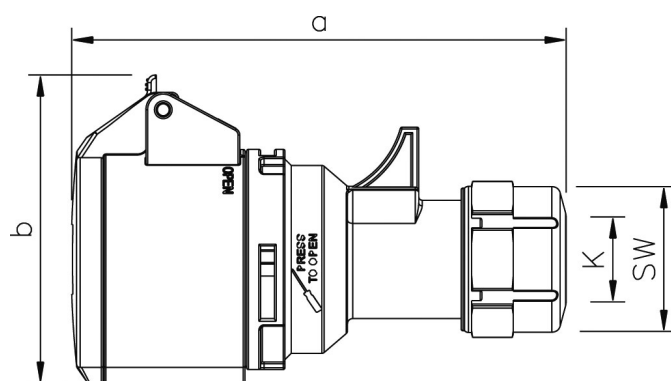

## Måttuppgift för

GARO Pro Scen skarvuttag 32A

In	32 A	32 A	32 A
Poltal	3	4	5
a	159	159	165
b	92	92	98
K	10-20	20-20	12-22
SW	50	50	50
Vikt kg	0,225	0,244	0,278