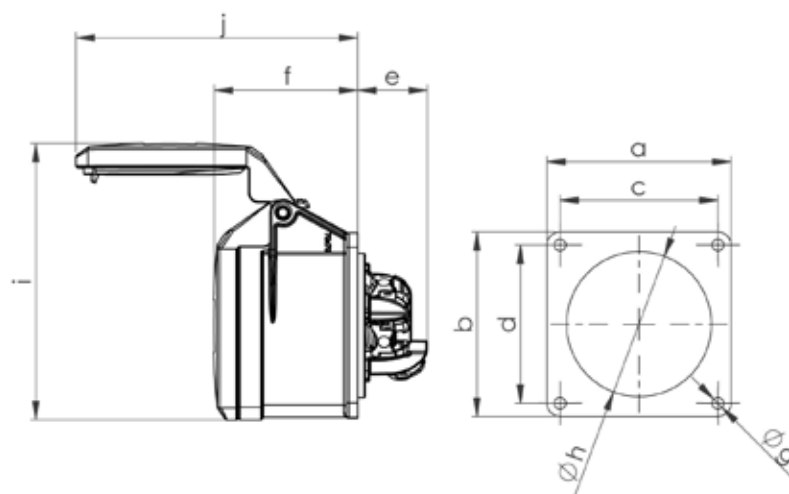

## Måttuppgift för

GARO Pro Quick uttag med rak fästplatta 16A

In	16 A	16 A	16 A
Poltal	3	4	5
a	75	75	75
b	75	75	75
c	60	60	60
d	60	60	60
e	27	27	27
f	55	55	55
g	5,5	5,5	5,5
h	43	45	55
i	101	104	107
j	94	101	107
Vikt	0,112	0,127	0,136