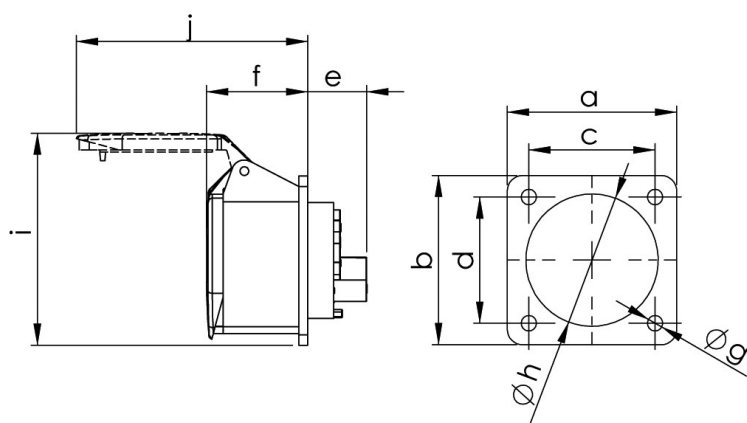

Måttuppgift för

GARO Pro klenspanning uttag 16A

In	16 A	16 A
Poltal	2	3
a	70	70
b	70	70
c	56	56
d	56	56
e	19	19
f	40	40
g	5,5	5,5
h	43	43
i	79	79
j	84	84
Vikt kg	0,112	0,132