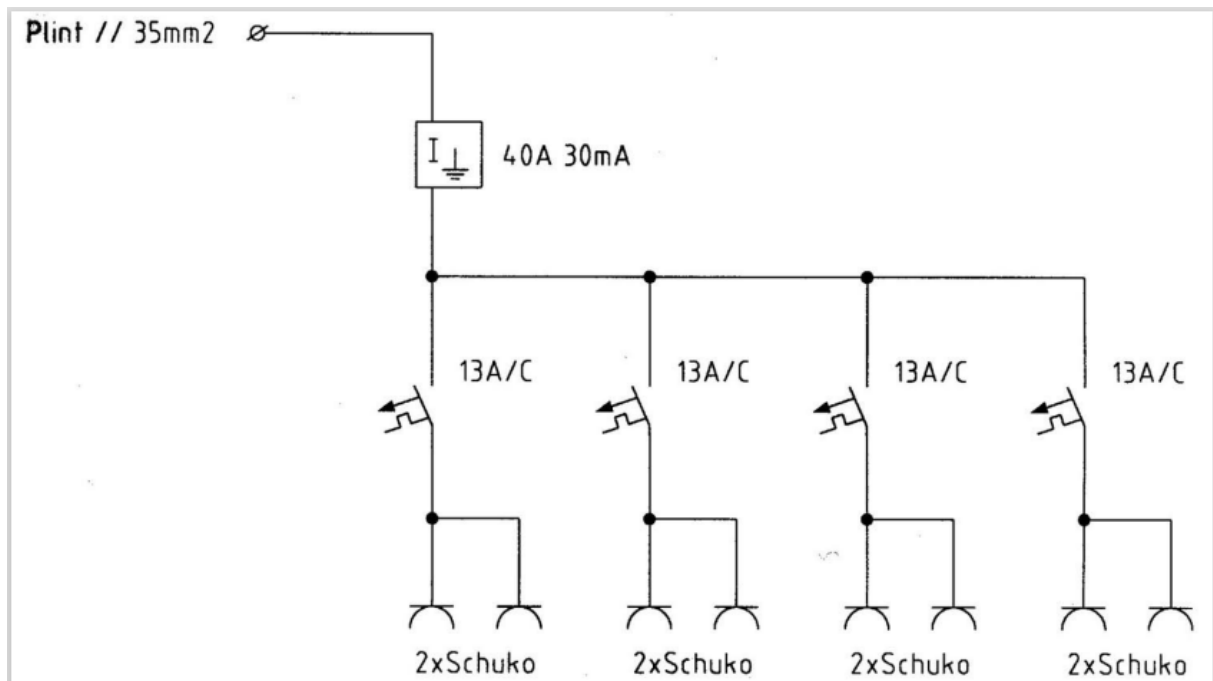

Enlinjeschema

Art.nr:2468801

E2468801 0008-JFB

För mer information, vänligen kontakta / For more information , please contact :

GARO AB

Telefon/Phone: 0370 33 28 00

E-mail: info@garo.se