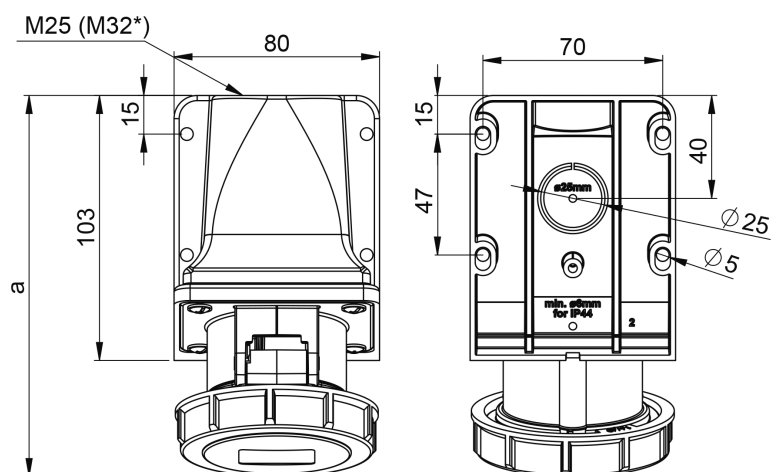

Måttuppgift för

GARO Pro Basic vägguttag vattentätt 32A 7-pol

In	32A
Polantal	7
a	163
b	112
M	25
Vikt	0,390