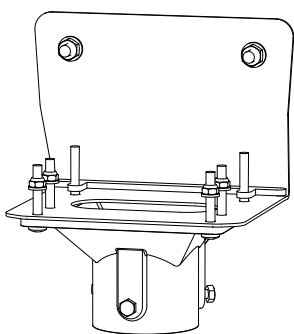

STOLPFÄSTE/POLE BRACKET TWIN

Stolpfäste 353687/353688

2xM8 L20 +
2xM8 Nut +
Washer

2x M8xL20mm +
Nut + Washer

6x M6 Nut + Washer

6xM6 L40mm

3xM6 L12mm