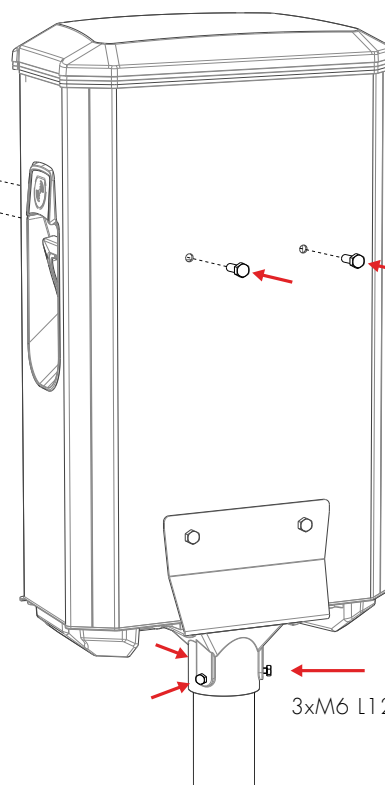

STOLPFÄSTE/POLE BRACKET TWIN

Stolpfäste 353687/353688

2xM8 L20 +
2xM8 Nut +
Washer

2x M8xL20mm +
Nut + Washer

6x M6 Nut + Washer

6xM6 L40mm

3xM6 L12mm