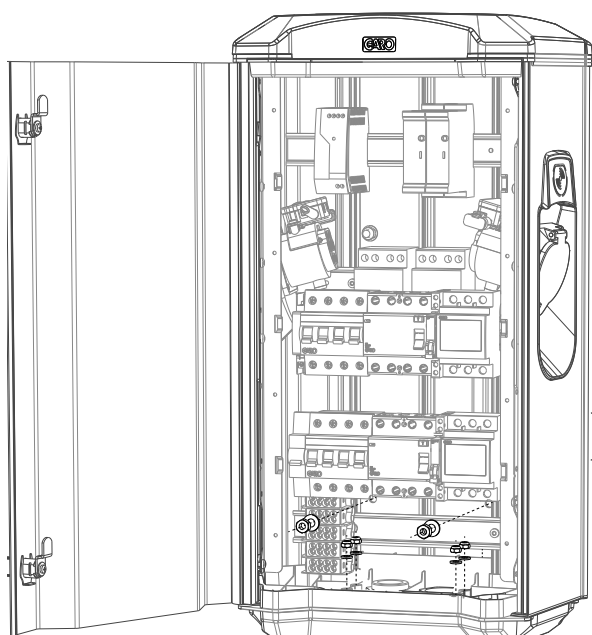

STOLPFÄSTE/POLE BRACKET TWIN

Stolpfäste 353687/353688

2xM8 L20 +
2xM8 Nut +
Washer

2x M8xL20mm +
Nut + Washer

6x M6 Nut + Washer

6xM6 L40mm

3xM6 L12mm