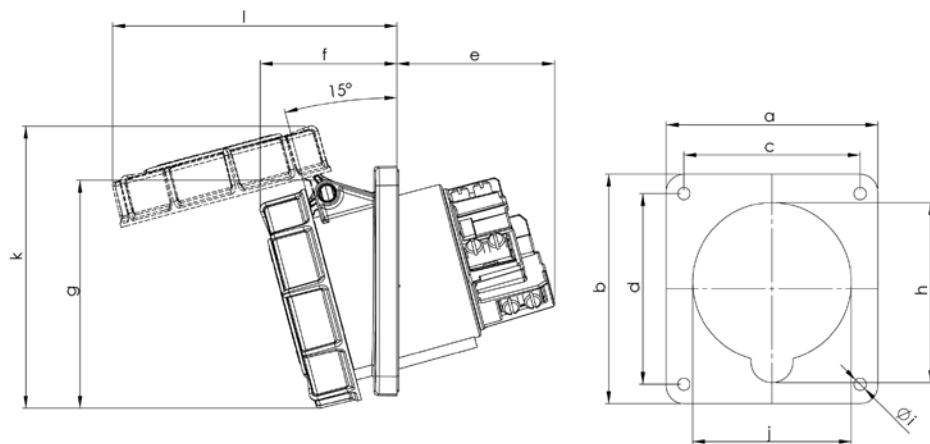

Måttuppgift för

GARO Pro Basic uttag vattentätt med sned fästplatta 125A

In	125A	125A	125A
Poltal	3	4	5
a	114	114	114
b	114	114	114
c	90	90	90
d	90	90	90
e	92	92	92
f	77	77	77
g	130	130	130
h	102	102	102
i	7	7	7
j	90	90	90
k	160	160	160
l	162	162	162
Vikt	0,866	0,966	1,073