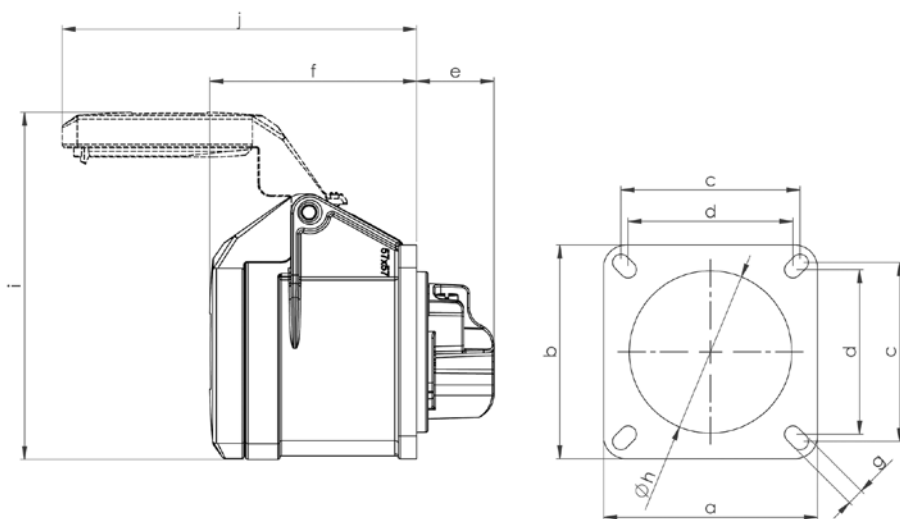

Måttuppgift för

GARO Pro Basic uttag med rak liten fästplatta 16A

In	125A
Poltal	3
a	57
c	44-47
Vikt	0,098