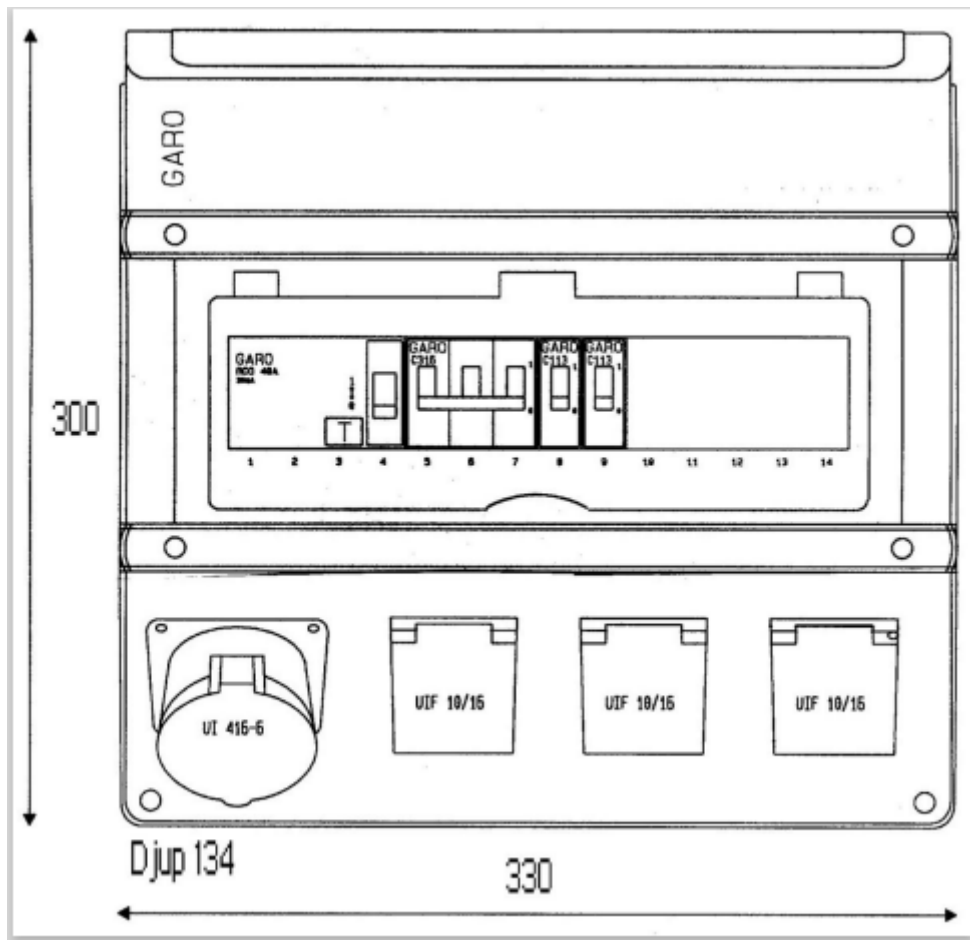

Mått,-frontskiss/Dimensions and front drawing

Art.nr:2468805

E2468805 00103-JFB

För mer information, vänligen kontakta / For more information , please contact :

GARO AB

Telefon/Phone: 0370 33 28 00

E-mail: info@garo.se