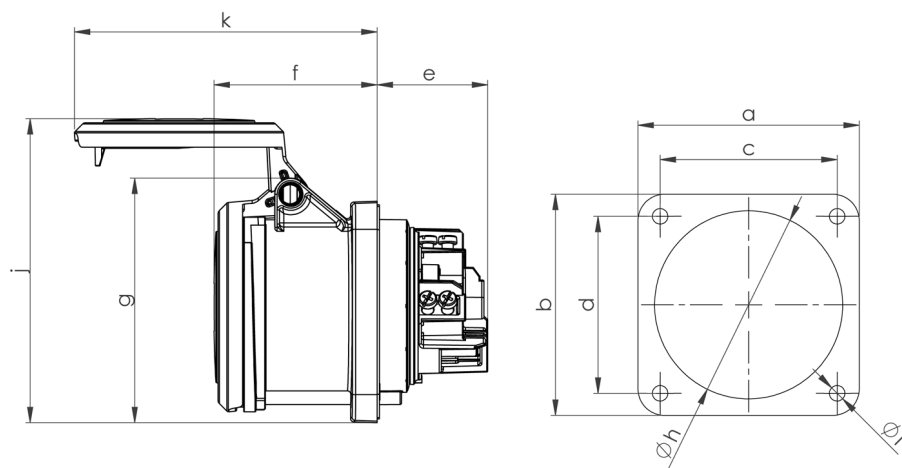

Måttuppgift för

GARO Pro Basic uttag med rak fästplatta 63A

In	63A	63A	63A
Poltal	3	4	5
a+b	100	100	100
c+d	80	80	80
e	50	50	50
f	74	74	74
g	114	114	114
h	85	85	85
i	7	7	7
j	138	138	138
Vikt	0,490	0,522	0,688