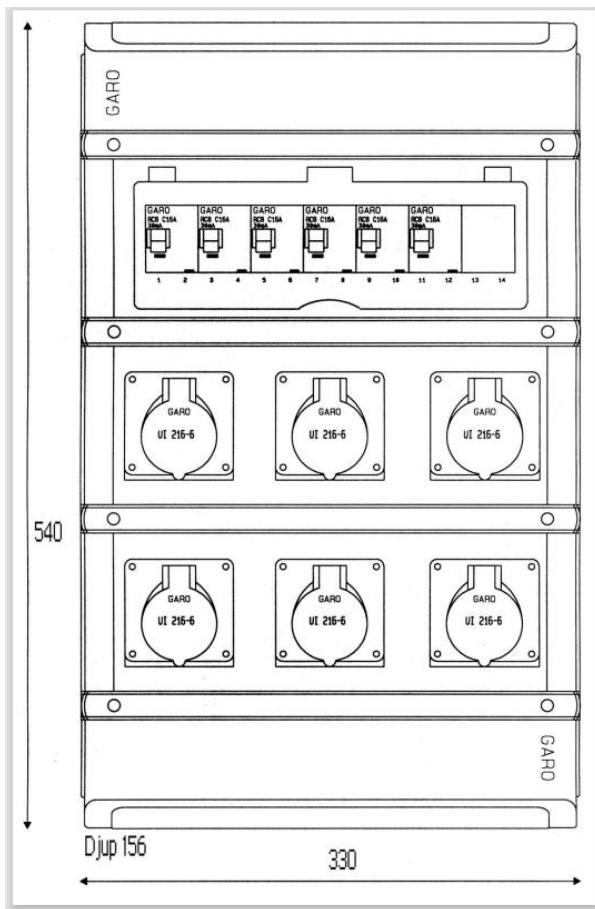

## Mått,-frontskiss/Dimensions and front drawing

Art.nr:2468810

E2468810 00060

**För mer information, vänligen kontakta / For more information , please contact :**

GARO AB

Telefon/Phone: 0370 33 28 00

E-mail: [info@garo.se](mailto:info@garo.se)