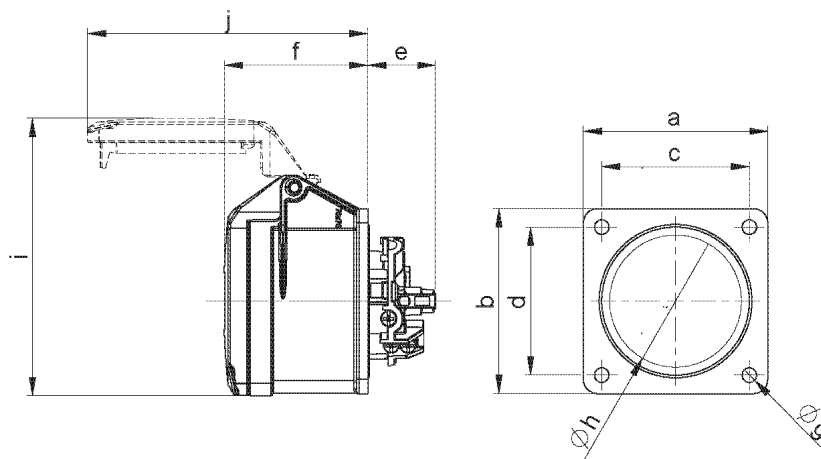

Måttuppgift för

GARO Pro Basic uttag 32A 7-pol

In	32 A
Polantal	7
a	70
b	70
c	56
Vikt	0,253