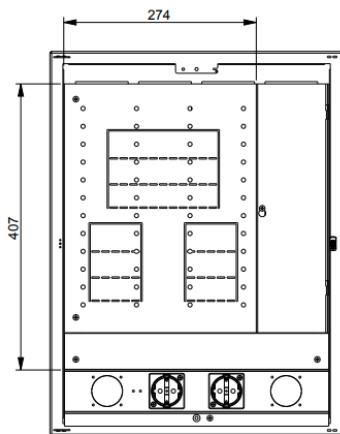

Måttskiss/Drawing

Art.nr/Item.nr: 356037

E2290034 NIM ITF 60-3

För mer information, vänligen kontakta / For more information , please contact :

GARO AB

Telefon/Phone: 0370 33 28 00

E-mail: info@garo.se