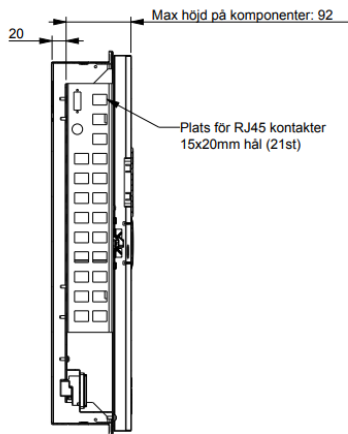

Måttskiss/Drawing

Art.nr/Item.nr: 356037

E2290034 NIM ITF 60-3

För mer information, vänligen kontakta / For more information , please contact :

GARO AB

Telefon/Phone: 0370 33 28 00

E-mail: info@garo.se