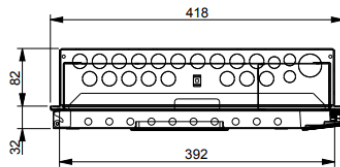

Måttskiss/Drawing

Art.nr/Item.nr: 356037

E2290034 NIM ITF 60-3

För mer information, vänligen kontakta / For more information , please contact :

GARO AB

Telefon/Phone: 0370 33 28 00

E-mail: info@garo.se