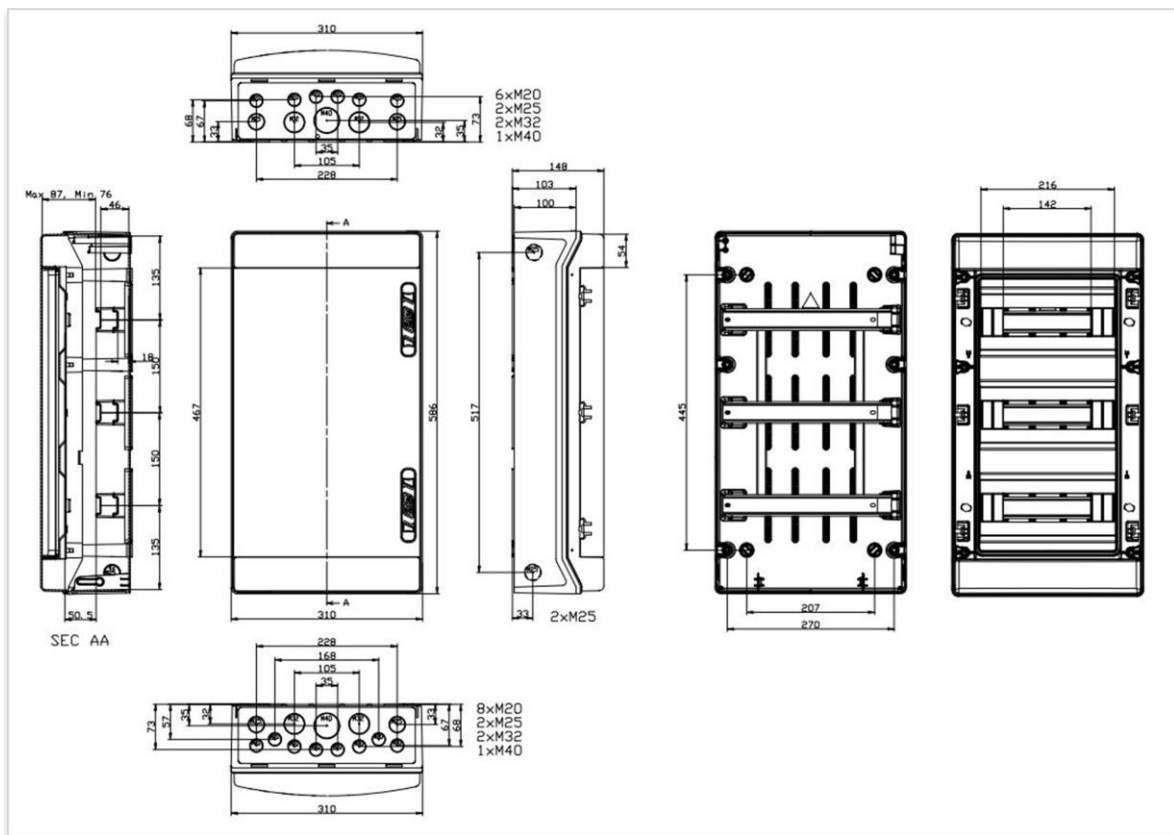

Måttskiss/Drawing

Art.nr: 110303 Enr: 2271145 Typbeteckning: NUPT 3-36

För mer information, vänligen kontakta / For more information, please contact:

GARO AB
Telefon/Phone: 0370 33 28 00
E-mail: info@garo.se

Art.nr: 110303