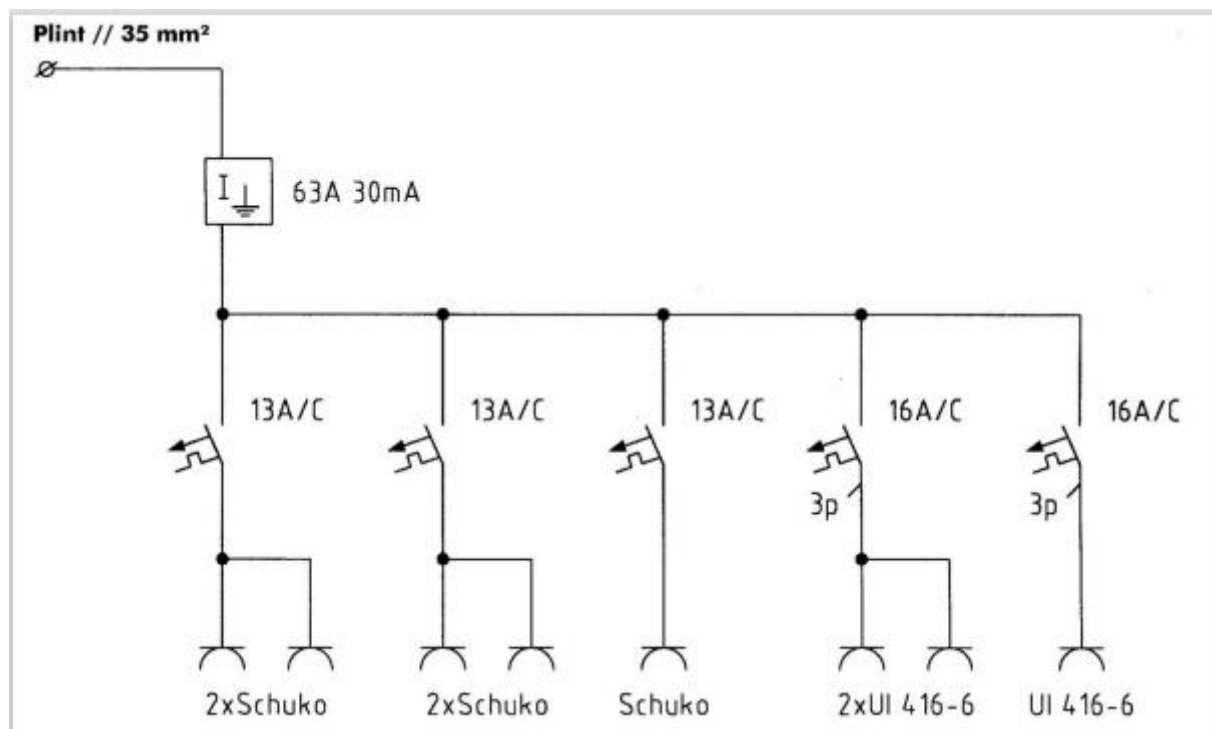

Enlinjeschema

Art.nr:2468802

E2468802 00305-JFB

För mer information, vänligen kontakta / For more information , please contact :

GARO AB
Telefon/Phone: 0370 33 28 00
E-mail: info@garo.se