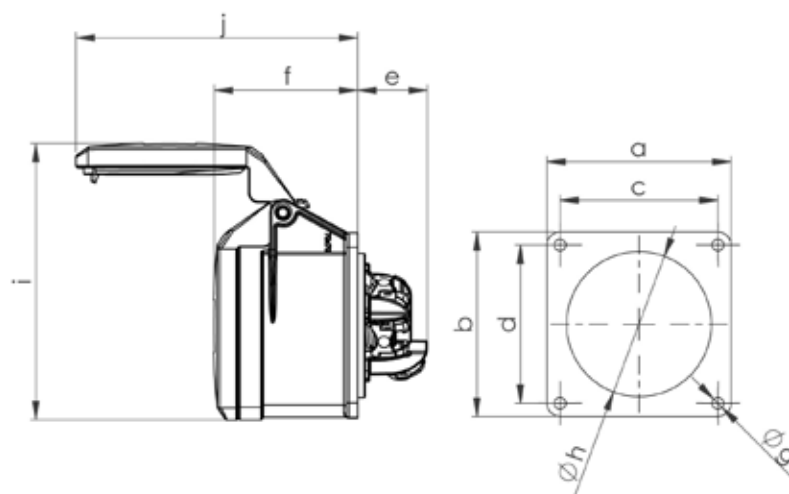

## Måttuppgift för

GARO Pro Quick uttag med rak fästplatta 32A

In	32 A	32 A	32 A
Poltal	3	4	5
a	75	75	75
b	75	75	75
c	60	60	60
d	60	60	60
e	23	23	23
f	67	67	67
g	5,5	5,5	5,5
h	55	55	58
i	112	112	117
j	122	122	127
Vikt	0,152	0,169	0,196