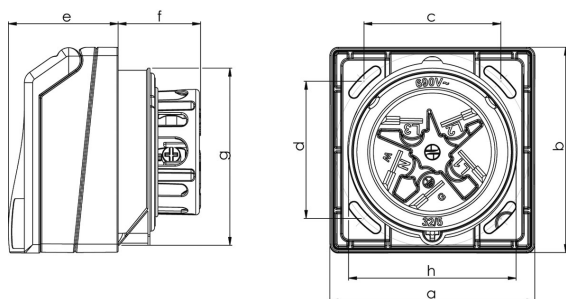

Måttuppgift för

GARO vägguttag med och utan låsfunktion 16A

In	16 A	16 A
Poltal	3	5
a+b	90	90
c+d	60	60
e	23	24
f	49	49
g	66	69
h	63	63
Vikt	0,194	0,247

In	16 A	16 A
Poltal	3	5
a+b	90	90
c+d	73	73
e	47	47
f	49	49
g	25	25
h	–	–
Vikt	0,282	0,335