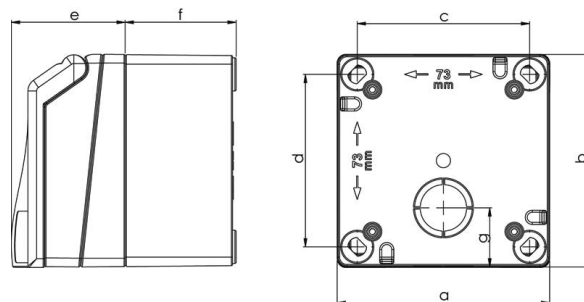

Måttuppgift för

GARO vägguttag med och utan låsfunktion 16A

In	16 A	16 A
Poltal	3	5
a+b	90	90
c+d	60	60
e	23	24
f	49	49
g	66	69
h	63	63
Vikt	0,194	0,247

In	16 A	16 A
Poltal	3	5
a+b	90	90
c+d	73	73
e	47	47
f	49	49
g	25	25
h	–	–
Vikt	0,282	0,335