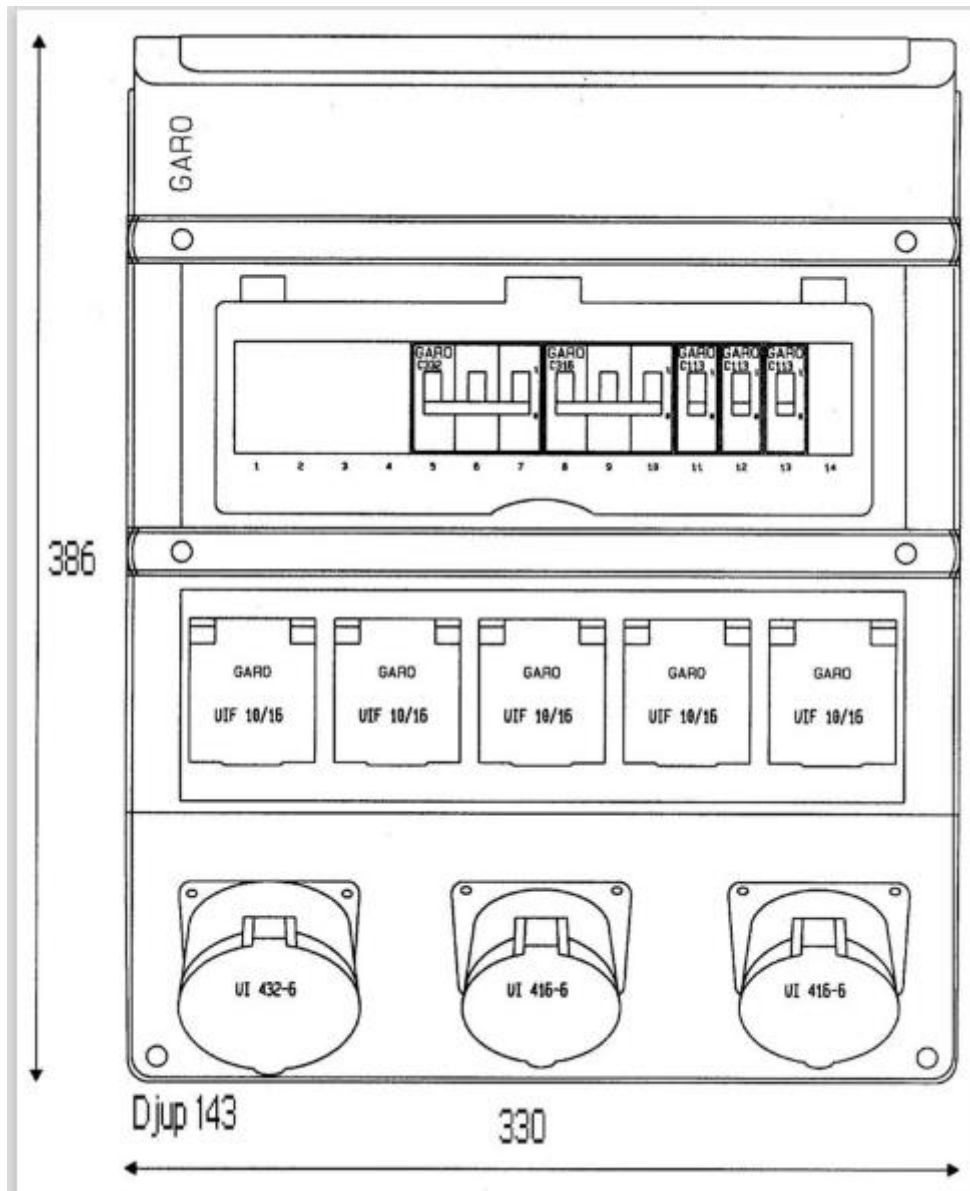

Mått,-frontskiss/Dimensions and front drawing

Art.nr:2468804

E2468804 01205

För mer information, vänligen kontakta / For more information , please contact :

GARO AB

Telefon/Phone: 0370 33 28 00

E-mail: info@garo.se