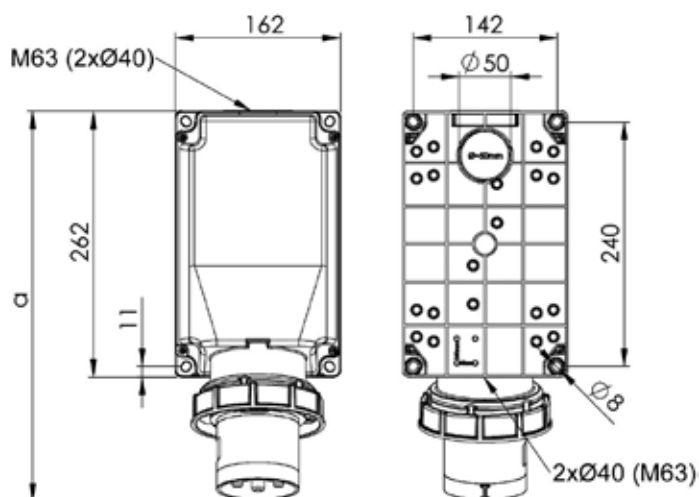

## Måttuppgift för

GARO Pro Basic väggtag vattentätt 125A

In	63A	63A	63A
Poltal	3	4	5
a	387	387	387
djup	209	209	209
M	1x63 + 2x40	1x63 + 2x40	1x63 + 2x40
Vikt	1,760	1,800	1,840