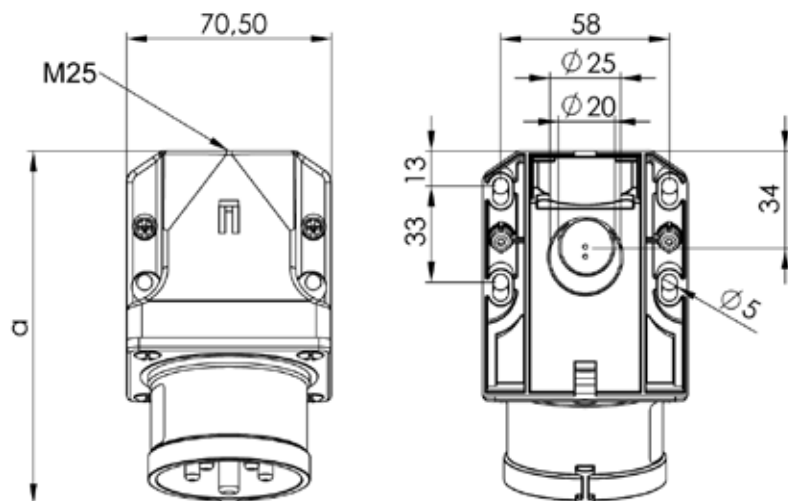

Måttuppgift för

GARO Pro Basic väggtag 16A

In	16A	16A	16A
Poltal	3	4	5
a	120	121	122
b (djup)	76	76	79
M	25	25	25
Vikt	0,205	0,213	0,238