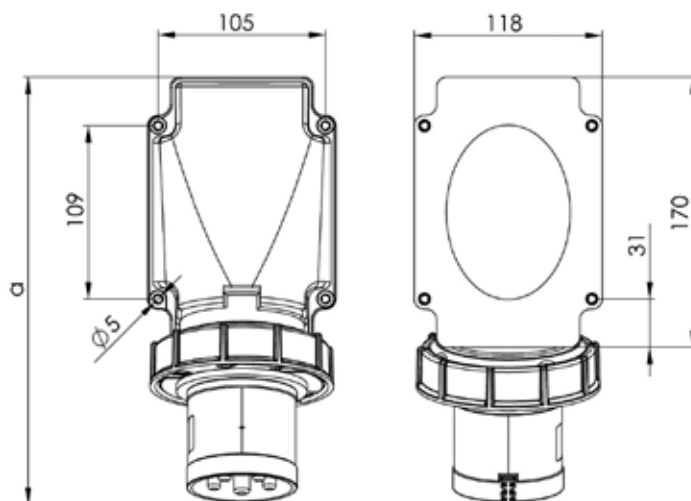

Måttuppgift för

GARO Pro Basic intag, vattentätt 63A

In	63A	63A	63A
Poltal	3	4	5
a	271	271	271
djup	124	124	124
Vikt	0,670	0,722	0,772