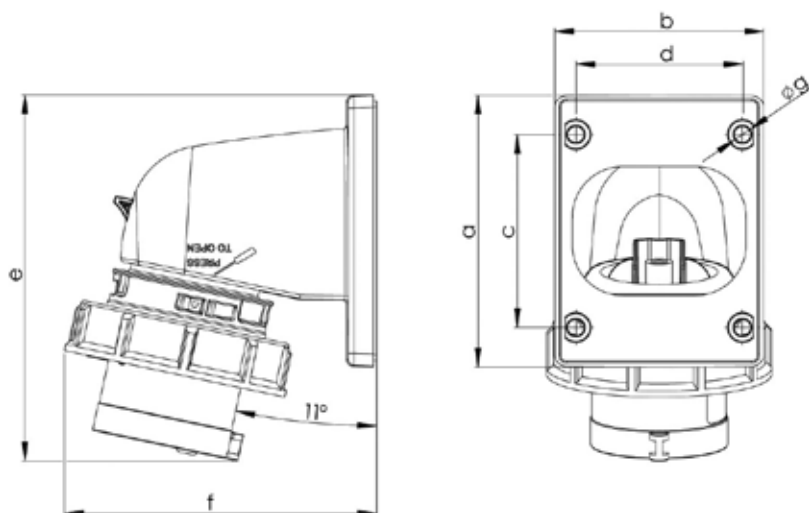

## Måttuppgift för

GARO Pro Basic intag, vattentätt 32A

In	16A	16A	16A
Poltal	3	4	5
a	100	100	100
b	90	90	90
c	85	85	85
d	77	77	77
e	163	163	164
f	100	100	103
g	5	5	5
Vikt	0,231	0,251	0,275