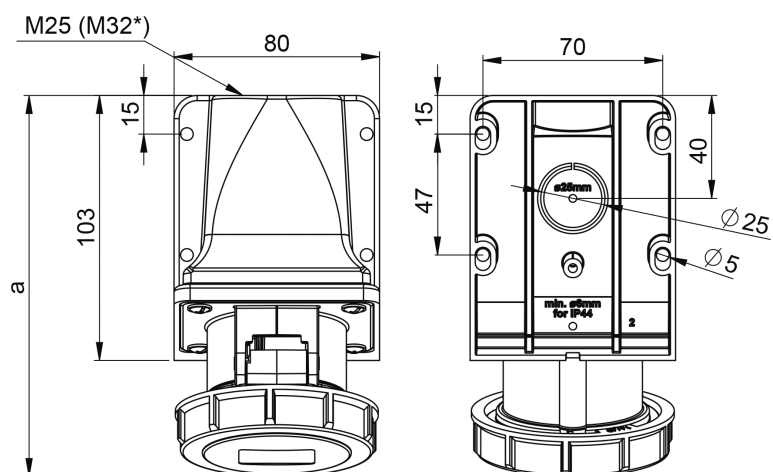

## Måttuppgift för

### GARO Pro Basic vägguttag 32A 7-pol GG

In	32 A
Poltal	7
a	188
b	143
M	2 x 25
Vikt	0,431