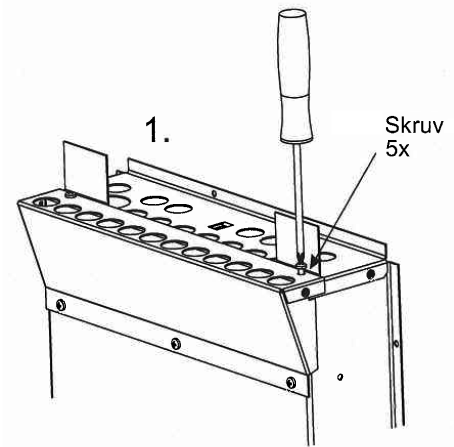

MONTAGEANVISNINGAR

MEDIACENTRAL — MONTAGE AV BOTTENLÅDA, HORIZONTELLT LÄGE

NIL

Kopplingsbox, NIL

Sammanbyggnadsplåt vertikal, NIL (vitlackerad)
Anm. Vid montering med regler (Bild 2a.)

Sammanbyggnadsplåt sida, NIL (2x)
Anm. Vid ingjutning (Bild 2b.)

1.

Skruv
5x

2a.

Skruv
4x

2b.