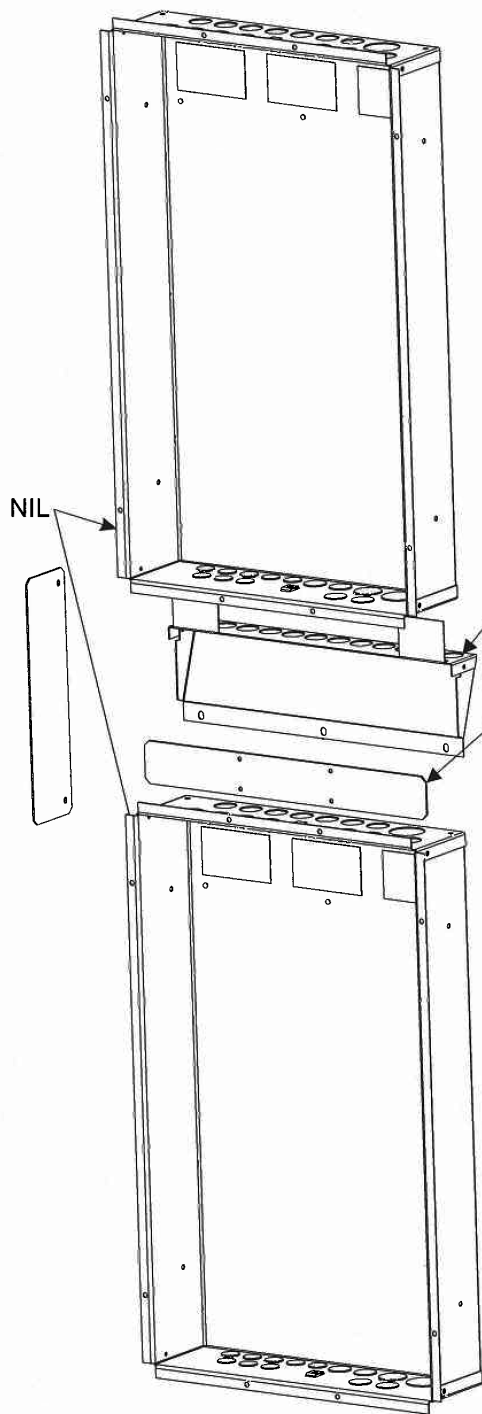

MONTAGEANVISNINGAR

MEDIACENTRAL — MONTAGE AV BOTTENLÅDA, HORIZONTELLT LÄGE

NIL

Kopplingsbox, NIL

Sammanbyggnadsplåt vertikal, NIL (vitlackerad)
Anm. Vid montering med regler (Bild 2a.)

Sammanbyggnadsplåt sida, NIL (2x)
Anm. Vid ingjutning (Bild 2b.)

1.

Skruv
5x

2a.

Skruv
4x

2b.