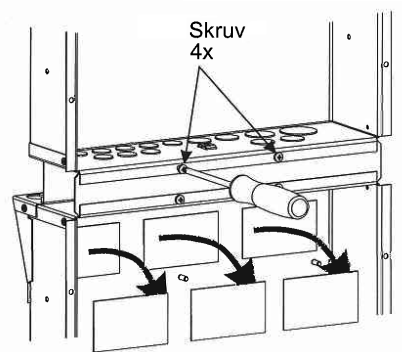

MONTAGEANVISNINGAR

MEDIACENTRAL — MONTAGE AV BOTTENLÅDA, HORIZONTELLT LÄGE

NIL

Kopplingsbox, NIL

Sammanbyggnadsplåt vertikal, NIL (vitlackerad)
Anm. Vid montering med regler (Bild 2a.)

Sammanbyggnadsplåt sida, NIL (2x)
Anm. Vid ingjutning (Bild 2b.)

1.

Skruv
5x

2a.

Skruv
4x

2b.