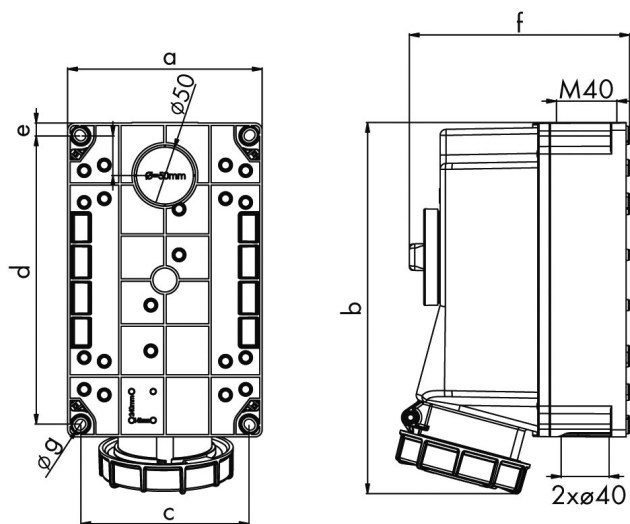

Måttuppgift för

Blockerade uttag vattentätt 63A

In	63 A	63 A	63 A
Poltal	3	4	5
a	162	162	162
b	310	310	310
c	140	140	140
d	240	240	240
e	11	11	11
f	184	184	184
g	9	9	9
Vikt	1,810	1,944	2,083