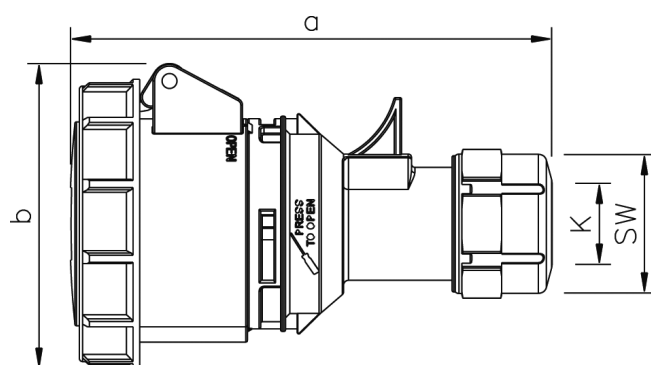

Måttuppgift för

GARO Pro Basic vattentätt skarvuttag 32A

In	32 A	32 A	32 A
Poltal	3	4	5
a	162	162	168
b	96	96	102
K	10-20	10-20	12-22
SW	50	50	50
Vikt kg	0,266	0,285	0,323