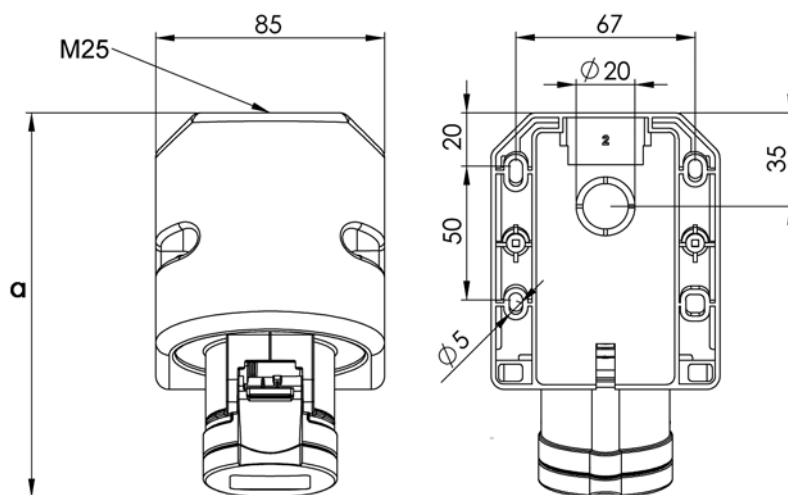

Måttuppgift för

GARO Pro Basic väggtag UI + RU 32A

In	32A	32A	32A
Poltal	3	4	5
a	155	155	157
Djup	107	107	110
M	25	25	25
Vikt	0,279	0,295	0,324