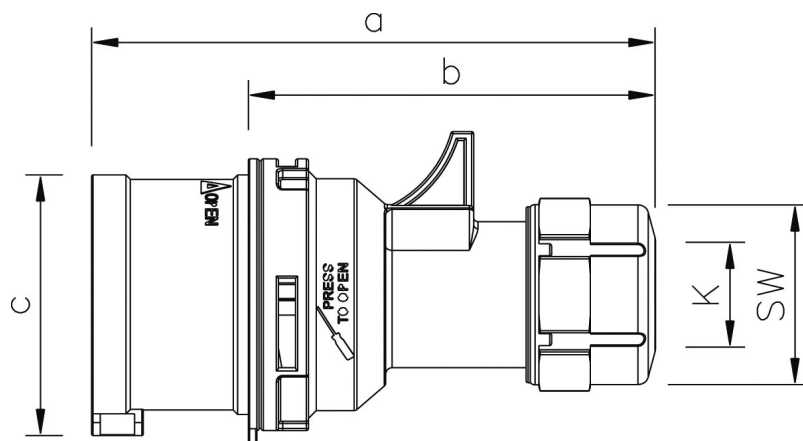

Måttuppgift för

GARO Pro Scen stickpropp 16A

In	16 A	16 A	16 A
Poltal	3	4	5
a	118	124	131
b	82	88	95
c	47	53	61
K	6-15	6-15	8-16
SW	28	38	42
Vikt kg	0,104	0,127	0,150