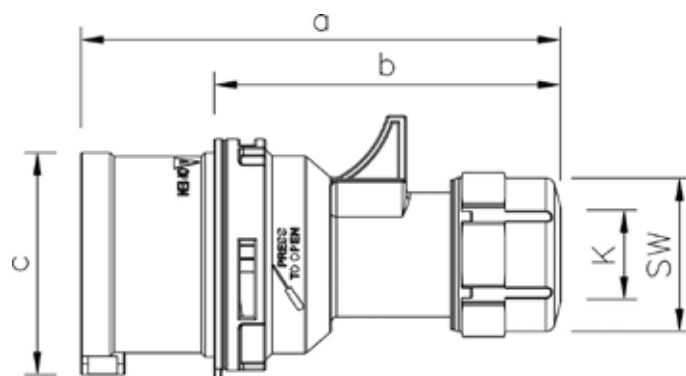

Måttuppgift för

GARO Pro Quick 32A

In	32 A	32 A	32 A
Poltal	3	4	5
a	146	146	152
b	100	100	106
c	63	63	70
K	10-20	10-20	12-22
SW	50	50	50
Vikt kg	0,187	0,208	0,242