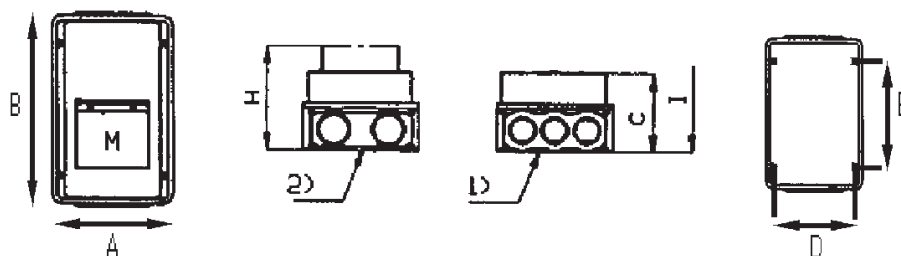

Måttuppgift för

Apparatlåda med fönster

- 1) Knockouts 3 st \varnothing 32 mm per sida (T1M5)
2) Knockouts 2 st \varnothing 40 mm per sida (T2M5)

	T1M5	T2M5
A	160	160
B	220	260
C	110	110
D	144	144
E	110	150
H	130	130
M	5 moduler	5 moduler