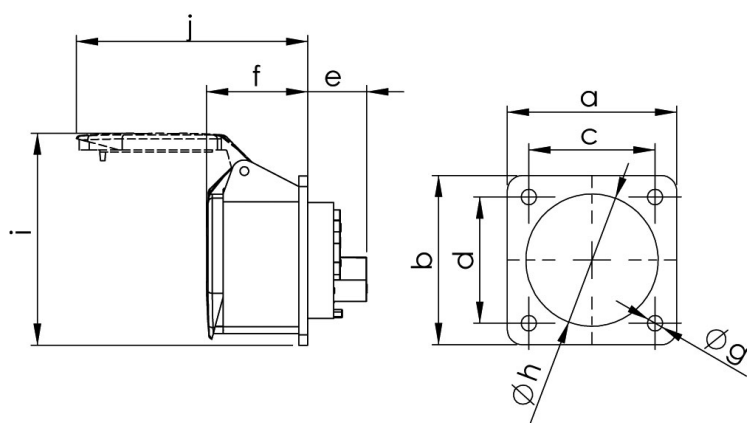

## Måttuppgift för

GARO Pro klenspanning uttag 32A

In	32 A	32 A
Poltal	2	3
a	70	70
b	70	70
c	56	56
d	56	56
e	19	19
f	40	40
g	5,5	5,5
h	43	43
i	79	79
j	84	84
Vikt kg	0,112	0,132