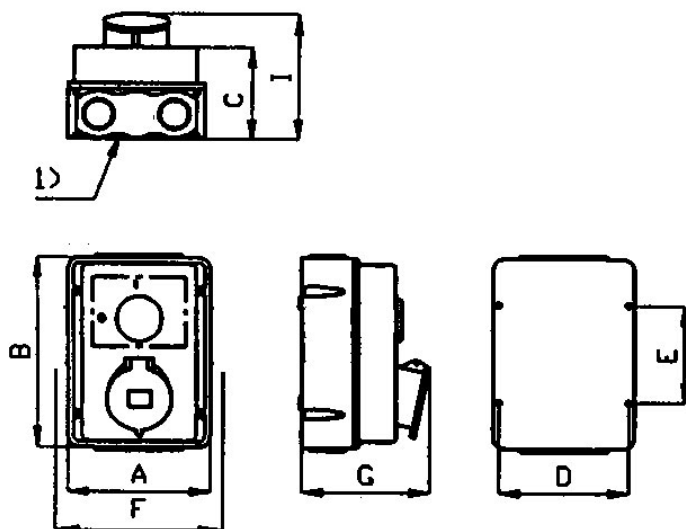

Måttuppgift för

Blockerade uttag 63A

1) Fläns typ FL13 i knockouutförande alt 2 st hål Ø40 per sida

In	63 A
Poltal	3+4+5
A	160
B	260
C	110
D	144
E	150
G	167