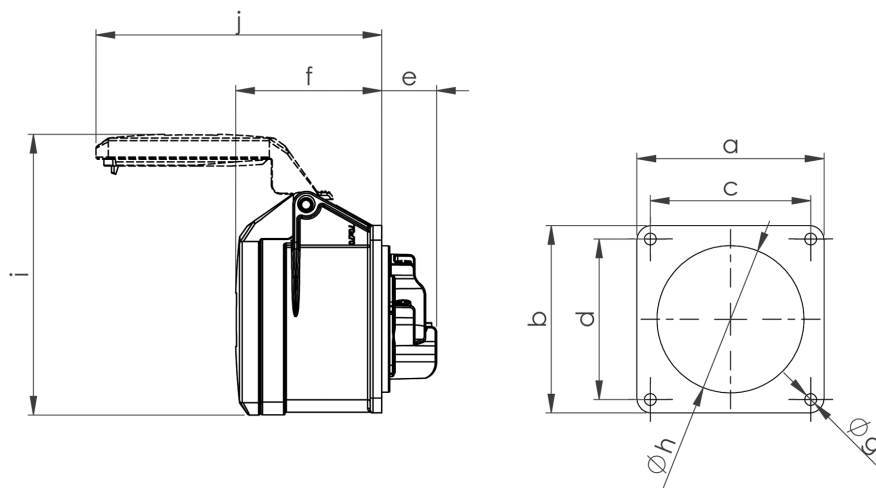

Måttuppgift för

GARO Pro Basic uttag med rak fästplatta 16A

In	16A	16A	16A
Poltal	3	4	5
a	70	70	70
b	70	70	70
c	60	60	60
d	60	60	60
e	21	21	21
f	55	55	55
g	4,5	4,5	4,5
h	43	45	55
Vikt	0,113	0,120	0,137