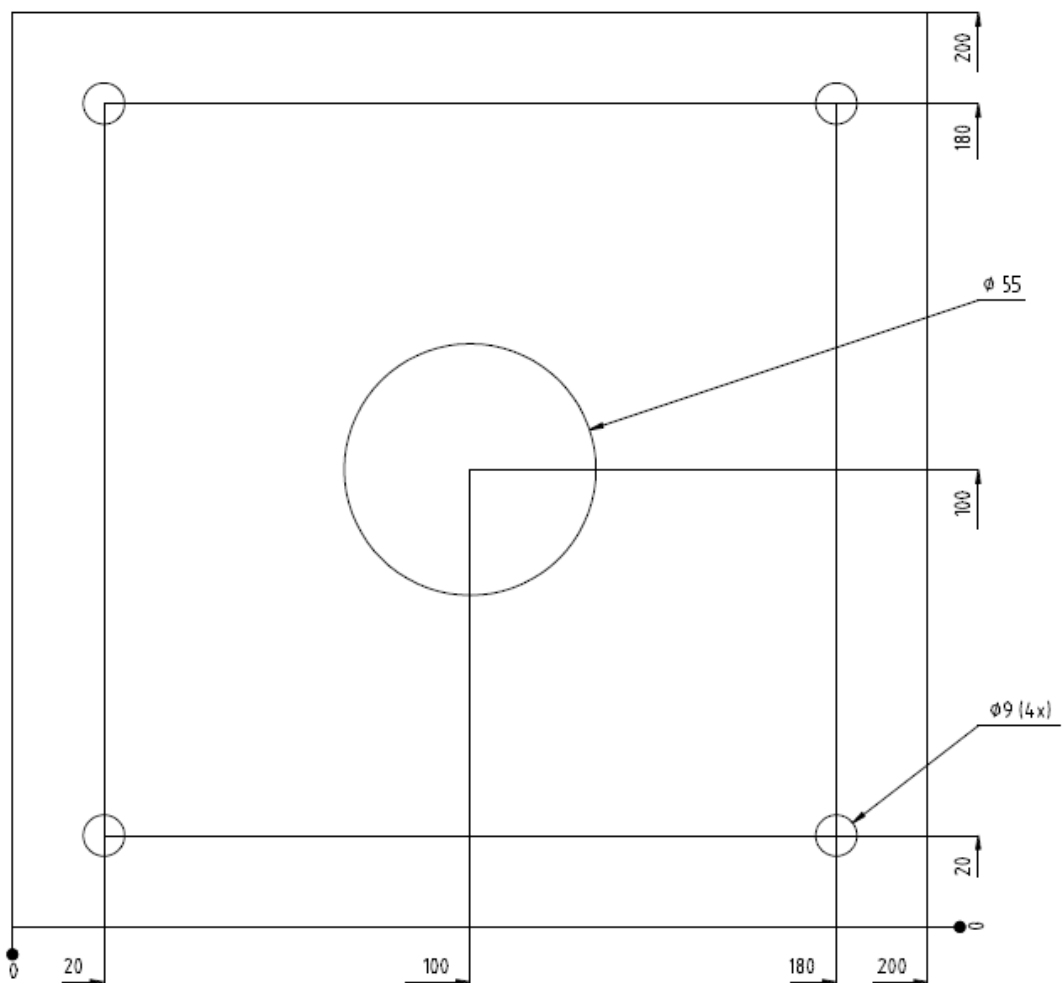

Måttskiss/Dimensional drawing

Mått och hålbild fotplatta / Dimensions and hole pattern footplate

Mått och hålbild för fotplattan som sitter fäst på E24 495 30 MVR/-A rörstolpe Ø60mm/

Dimensions and hole pattern for footplate that stays attached to the E24 495 30 MVR/-A pole tube Ø60mm.