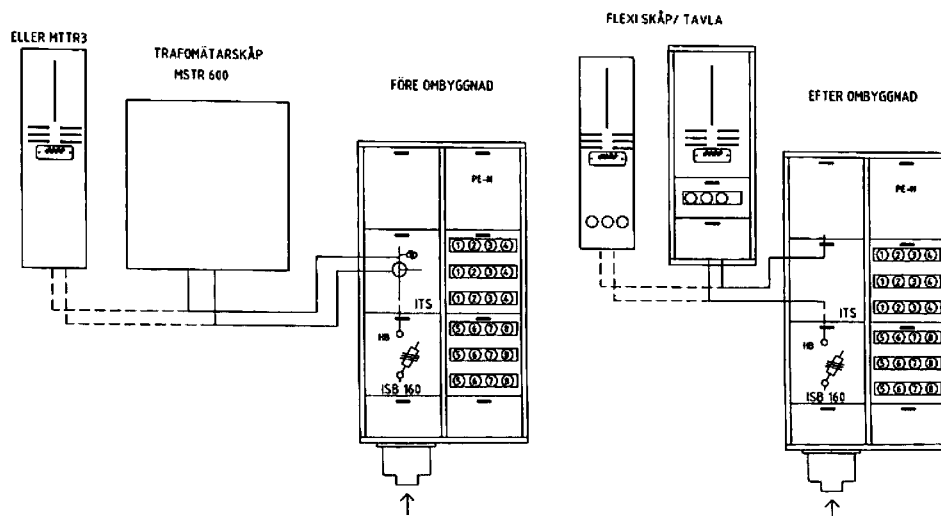

Alternativ 3

Mätarskåp för lågspänningsmätning med kringutrustning.

Alternativ 4

Mätartavla för lågspänningsmätning där mätaren placeras på mätartavla

Mätartavla/-skåp för omkoppling till direktmätning

Flexi, mätartavla/-skåp, är anpassat för att enkelt koppla om befintlig utrustning från trafomätning till direktmätning i syfte att sänka kostnaderna temporärt eller permanent.

Flexi finns för lågspänningsanläggningar och i två utförande. Dels som mätartavla och dels inmonterad i skåp.

Se förslag till montage nedan samt E-nummer och typbeteckning på nästa sida.

E-nummer	Typ	Beskrivning
22 700 60	MSTR-P400	Mätarskåp för trafomätning. Bredd 400 mm
22 700 61	MSTR-P600	Mätarskåp för trafomätning. Bredd 600 mm
22 700 63	MSTR-P800	Mätarskåp för trafomätning. Bredd 800 mm
22 700 64	MSTR-400	Mätarskåp utan plintmodul. Bredd 400 mm
22 700 66	MSTR-600	Mätarskåp utan plintmodul. Bredd 600 mm
22 700 67	MSTR-800	Mätarskåp utan plintmodul. Bredd 800 mm
22 700 68	PM-400	Plintmodul för trafomätning. För skåp 400 mm
22 700 69	PM-600	Plintmodul för trafomätning. För skåp 600 mm
22 700 70	PM-800	Plintmodul för trafomätning. För skåp 800 mm
22 700 71	MTR 3	Mätartavla för trafomätning